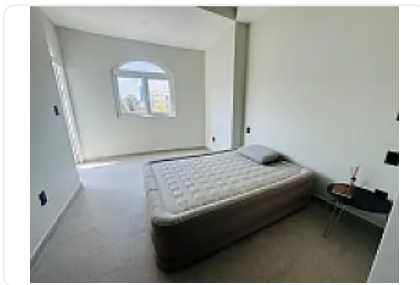

Departamento en Renta en Narvarte Benito Juárez FG150

Renta: MXN \$
39,000.00

Narvarte Poniente, Narvarte Poniente, Benito Juárez, Ciudad de México • ID 2003

Descripción

ASESOR FELIPE GONZALES FG150
SANCHEZ AZCONA, NARVARTE PONIENTE, BENITO JUAREZ.

EXCELENTE UBICACION.

DEPA:***1***

- PRECIO RENTA: \$39,000
- 127.00 M2.
- 2 RECAMARAS.
- 2 BAÑOS
- 2 CAJONES DE ESTACIONAMIENTO.
- SALA AMPLIA.
- COMEDOR AMPLIO.
- COCINA INTEGRAL.
- JARDIN 32.0 M2

EL EDIFICIO CUENTA CON:

- 6 DEPARTAMENTOS, MAS 4 LOFTS
- 5 NIVELES.
- ELEVADOR PANORAMICO DE CRISTAL
- ESCALERAS Y BARANDALES ORNAMENTALES
- ESTRUCTURA EN ACERO
- PORCELANATOS ITALIANOS

*****LAS IMAGENES SON SOLO DE REFERENCIA Y ESTAN SUJETAS A CAMBIOS SIN PREVIO AVISO*****