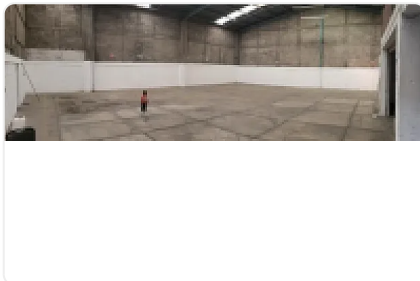

Bodega en Renta en San Isidro Cuautitlan Izcalli GM536

Renta: MXN \$
60,000.00

S/N, San Isidro, Cuautitlán Izcalli, Estado de México • ID 2029

Descripción

ASESOR: GUILLERMO MORENO GM536

Rento Bodega ubicada a unos minutos de Periférico Norte, cuenta con 34 metros y 20 metros de fondo, descarga Trailer a pie de calle dentro de la propiedad, cuenta con altura promedio de 6 metros mínima.

M2 de terreno: 600

M2 de almacén: 450

M2 de construcción: 870

Características

Sin características registradas

Detalles

Recámaras: —
Baños: —
Estacionamientos: —
Construcción: 870 m²
Terreno: 600 m²
Código: N/A
Comisión: Sí