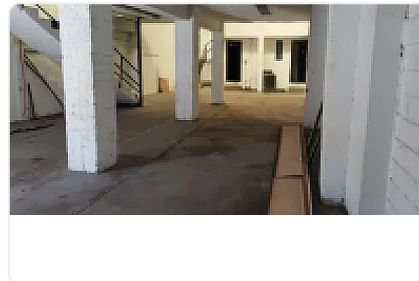

Bodega en Renta en San Isidro Cuautitlan Izcalli GM536

Renta: MXN \$
60,000.00

S/N, San Isidro, Cuautitlán Izcalli, Estado de México • ID 2029

Descripción

ASESOR: GUILLERMO MORENO GM536

Rento Bodega ubicada a unos minutos de Periférico Norte, cuenta con 34 metros y 20 metros de fondo, descarga Trailer a pie de calle dentro de la propiedad, cuenta con altura promedio de 6 metros mínima.

M2 de terreno: 600

M2 de almacén: 450

M2 de construcción: 870

Características

Sin características registradas

Detalles

Recámaras: —
Baños: —
Estacionamientos: —
Construcción: 870 m²
Terreno: 600 m²
Código: N/A
Comisión: Sí