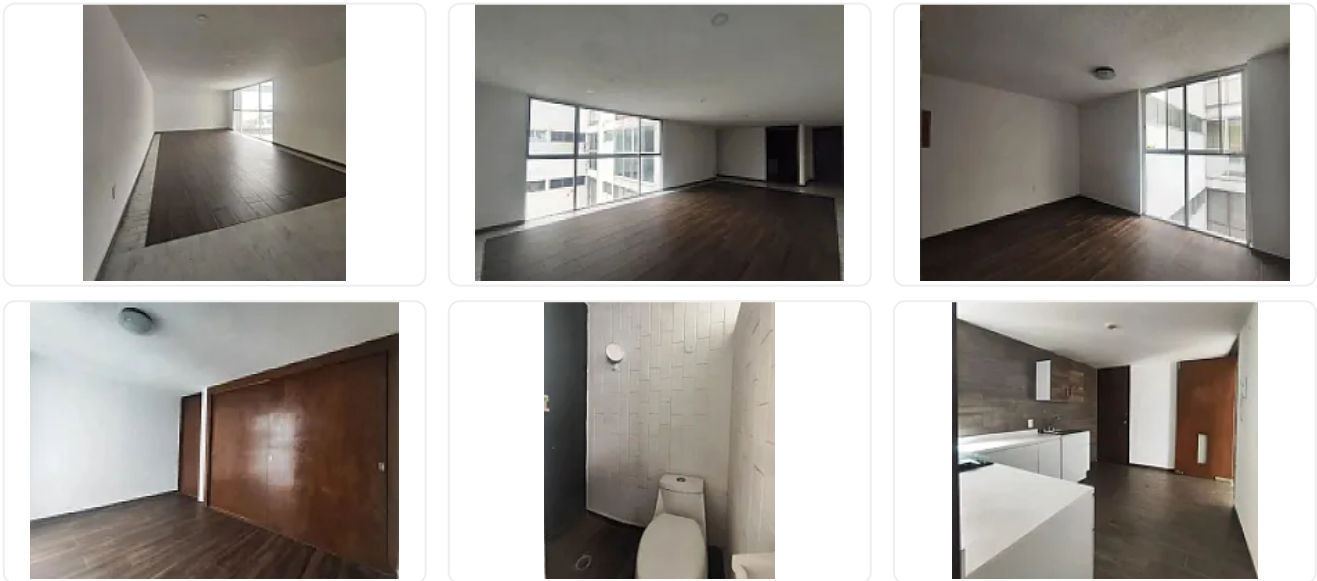

Venta de Departamento en Narvarte Poniente Benito Juárez EG101

Venta: MXN \$
5,361,000.00

Xola, Narvarte Poniente, Benito Juárez, Ciudad de México • ID 2069

Descripción

ASESOR EVA GONZALEZ EG101

Departamento en Venta - Xola, Col. Del Valle, Benito Juárez, CDMX

Precio: \$5,361,000 MXN

Construcción: 128.72 m²

Terreno privativo: 27.06 m²

Ubicación: Cuarto piso con elevador

REQUISITOS

Recursos propios y credito bancario

CARACTERISTICAS DEL DEPARTAMENTO

- 3 Recámaras
- 2 Baños completos
- 1 Medio baño
- 2 lugares de estacionamiento

Metro y Metrobús Xola a pocos pasos

Parque de los Venados y Parque Hundido muy cerca

RECURSO PROPIO

Características

Cocina integral

Elevador

Detalles

Recámaras: 3