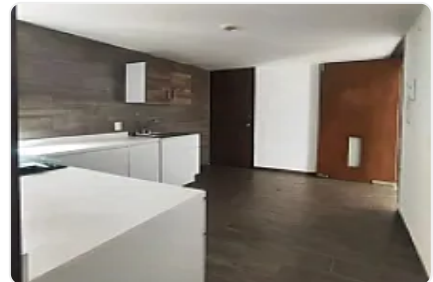

#### Descripción

ASESOR ERIC BARREIRO RB26

Departamento en Venta - Xola, Col. Del Valle, Benito Juárez, CDMX

Precio: \$5,361,000 MXN

Construcción: 128.72 m<sup>2</sup>

Terreno privativo: 27.06 m<sup>2</sup>