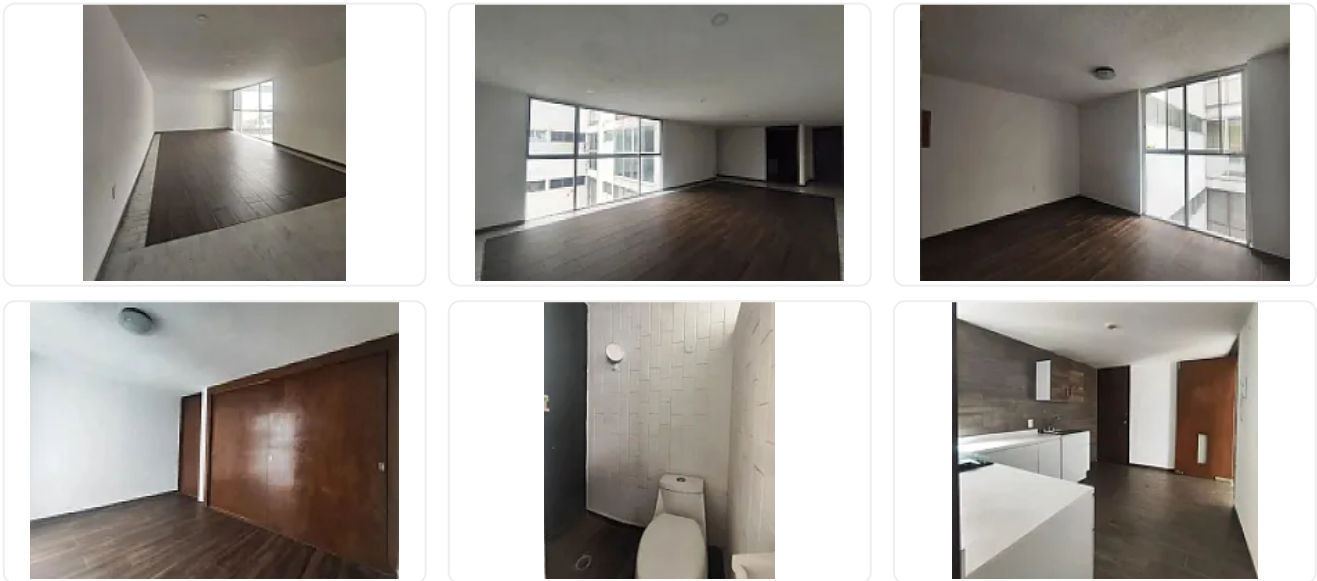

### Descripción

ASESOR EVA GONZALEZ EG101

Departamento en Venta - Xola, Col. Del Valle, Benito Juárez, CDMX

Precio: \$5,361,000 MXN

Construcción: 128.72 m<sup>2</sup>

Terreno privativo: 27.06 m<sup>2</sup>

Ubicación: Cuarto piso con elevador

### CARACTERISTICAS DEL DEPARTAMENTO

- 3 Recámaras
- 2 Baños completos
- 1 Medio baño
- 2 lugares de estacionamiento

- Espacios amplios, bien iluminados y con excelente distribución

Sitios cercanos:

Parque Delta (5 min)