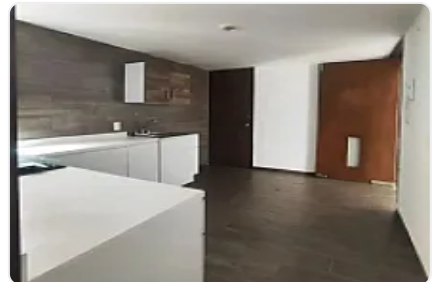

Venta de Departamento en Narvarte Poniente Benito Juárez RB26

Xola, Narvarte Poniente, Benito Juárez, Ciudad de México • ID 2069

Compartir con mis datos

**Venta: MXN $
5,361,000.00**

Descripción

ASESOR ERIC BARREIRO RB26

Departamento en Venta - Xola, Col. Del Valle, Benito Juárez, CDMX

Precio: $5,361,000 MXN

Construcción: 128.72 m²

Terreno privativo: 27.06 m²

Ubicación: Cuarto piso con elevador

REQUISITOS

Recursos propios y credito bancario

CARACTERISTICAS DEL DEPARTAMENTO

- 3 Recámaras
- 2 Baños completos
- 1 Medio baño
- 2 lugares de estacionamiento