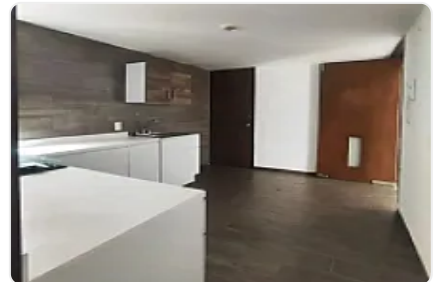

Venta de Departamento en Narvarte Poniente Benito Juárez RB26

Xola, Narvarte Poniente, Benito Juárez, Ciudad de México • ID 2069

Original

**Venta: MXN $
5,361,000.00**

Descripción

ASESOR ERIC BARREIRO RB26

Departamento en Venta - Xola, Col. Del Valle, Benito Juárez, CDMX

Precio: $5,361,000 MXN

Construcción: 128.72 m²

Terreno privativo: 27.06 m²

Ubicación: Cuarto piso con elevador

REQUISITOS

Recursos propios y credito bancario

CARACTERISTICAS DEL DEPARTAMENTO

- 3 Recámaras
- 2 Baños completos
- 1 Medio baño
- 2 lugares de estacionamiento