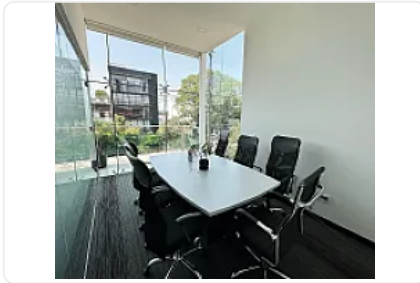

Oficina en Renta en Letran Valle Alcabdia Benito Juarez SPA160

Renta: MXN $
66,000.00

S/N, Letrán Valle, Benito Juárez, Ciudad de México • ID 2143

Descripción

ASESOR SAÚL PICHARDO SPA160

Oficina en Renta — Letrán Valle

Superficie: 170 m²

Renta mensual: $66,000 con mantenimiento incluido

Letrán Valle, Benito Juárez, Ciudad de México.

CARACTERISTICAS:

- Ubicada en PH
- Nivel 3
- Doble terraza
- 2 oficinas privadas
- 2 salas de juntas
- 2 baños
- Área de comedor