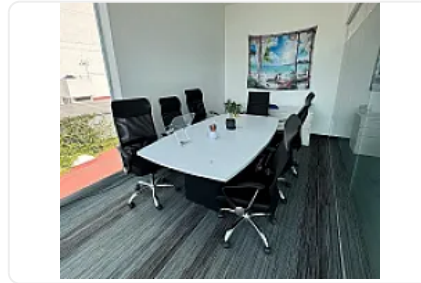

Oficina en Renta en Letran Valle Alcabdia Benito Juarez SPA160

Renta: MXN $
66,000.00

S/N, Letrán Valle, Benito Juárez, Ciudad de México • ID 2143

Descripción

ASESOR SAÚL PICHARDO SPA160

Oficina en Renta — Letrán Valle

Superficie: 170 m²

Renta mensual: $66,000 con mantenimiento incluido

Letrán Valle, Benito Juárez, Ciudad de México.

CARACTERISTICAS:

- Ubicada en PH
- Nivel 3
- Doble terraza
- 2 oficinas privadas
- 2 salas de juntas
- 2 baños
- Área de comedor