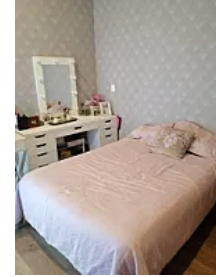

Venta de Departamento en Roma Norte Cuauhtemoc ZE20

**Venta: MXN \$
5,980,000.00**

, Roma Norte, Cuauhtémoc, Ciudad de México • ID 2182

Descripción

ASESORA ZULEYKA ELIZALDE ZE20

Departamento de 88 m²

2 Recámaras