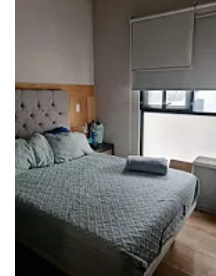

Venta de Departamento en Roma Norte Cuauhtemoc ZE20

**Venta: MXN \$
5,980,000.00**

, Roma Norte, Cuauhtémoc, Ciudad de México • ID 2182

Descripción

ASESORA ZULEYKA ELIZALDE ZE20

Departamento de 88 m²

2 Recámaras