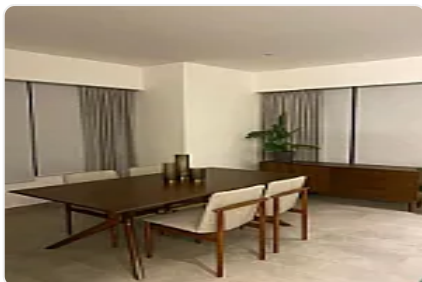

Original

Renta de Departamento en Ampliacion Granada, Miguel Hidalgo RJ14

Renta: MXN \$
70,000.00

AV RIO SAN JOAQUIN, Ampliación Granada, Miguel Hidalgo, Ciudad de México • ID
2196

Descripción

ASESORA RAQUEL JAIME RJ14

Departamento amueblado en renta, con excelente gusto y funcionalidad en Ampliación Granada, Miguel Hidalgo, cuenta con:

Superficie: 144 m2

3 Recámaras:

3 Baños completos

½ baño de visitas

Cocina integral equipada