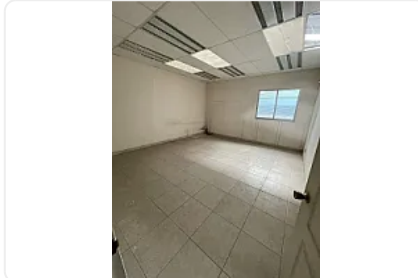

### Descripción

ASESOR: SAMUEL ATRI CT783

RENTA DE BODEGA EN ZONA INDUSTRIAL ALCE BLANCO

CUENTA CON:

1,200 metros

Baños

Uso de suelo industrial

Entrada para tráiler