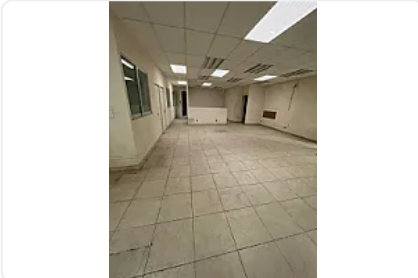

### Descripción

ASESOR: SAMUEL ATRI CT783

RENTA DE BODEGA EN ZONA INDUSTRIAL ALCE BLANCO

CUENTA CON:

1,200 metros

Baños

Uso de suelo industrial

Entrada para tráiler