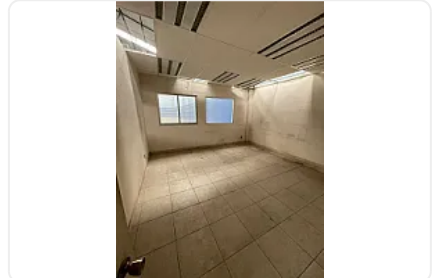

### Descripción

ASESOR: SAMUEL ATRI CT783

RENTA DE BODEGA EN ZONA INDUSTRIAL ALCE BLANCO

CUENTA CON:

1,200 metros

Baños

Uso de suelo industrial

Entrada para tráiler