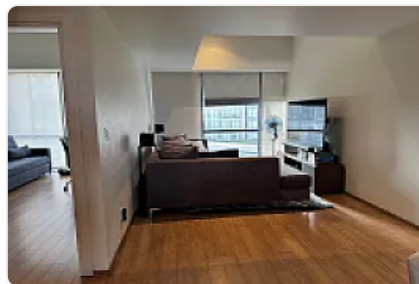

Departamento en renta Central Park interlomas CT786

Central Park Interlomas, Bosques de las Palmas, Huixquilucan, Estado de México •
ID 2237

Original

Renta: MXN \$
30,000.00

Descripción

ASESOR: SAMUEL ATRI CT786