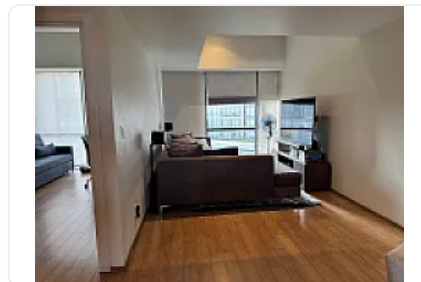

### Descripción

ASESOR: SAMUEL ATRI CT786

CUENTA CON:

135 metros

2 recámaras

2 baños

2 Lugares de estacionamiento

Área tranquila