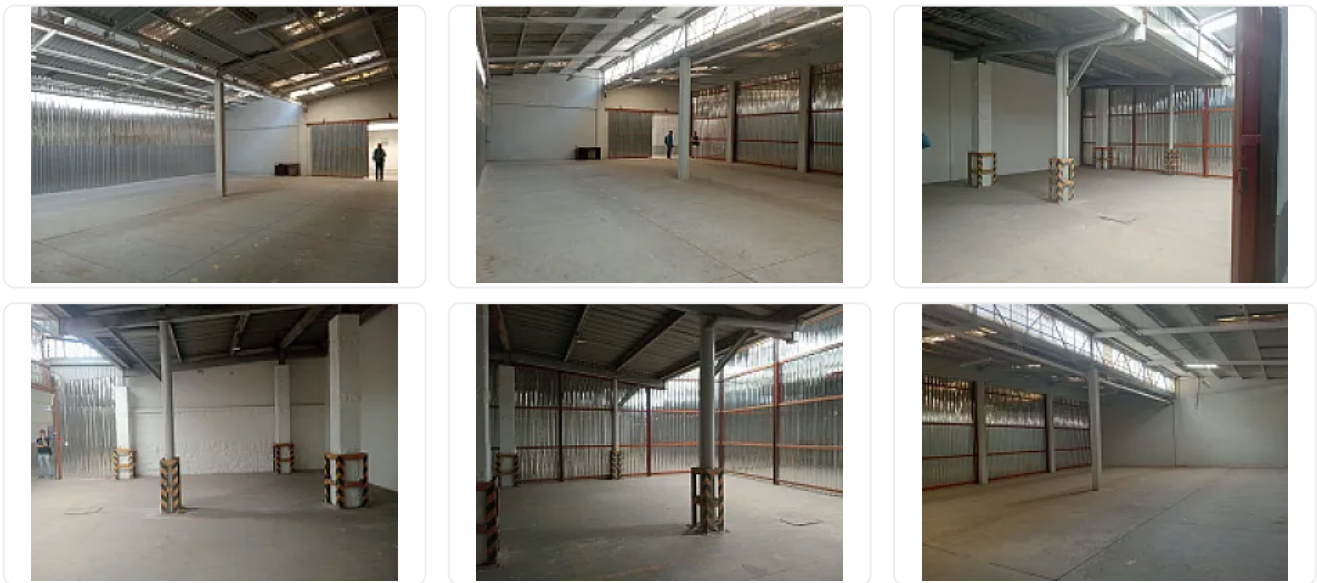

Renta de Bodega en Tlalnepantla CT788

s/n, Industrial La Presa, Tlalnepantla de Baz, Estado de México • ID 2239

Renta: MXN \$

26,000.00

Descripción

ASESOR: SAMUEL ATRI CT788

Renta de bodega en conjunto de bodegas
Tlalnepantla

Adentro de parque de bodegas

145 metros

Entrada para trailer

Patio de maniobras

Baños

Comedor

Estacionamiento

Buena ubicación

Zona industrial

Ideal para empresa en crecimiento

Características

Sin características registradas

Detalles

Recámaras: —
Baños: —
Estacionamientos: —
Construcción: 145 m²
Terreno: 145 m²
Código: N/A
Comisión: Sí