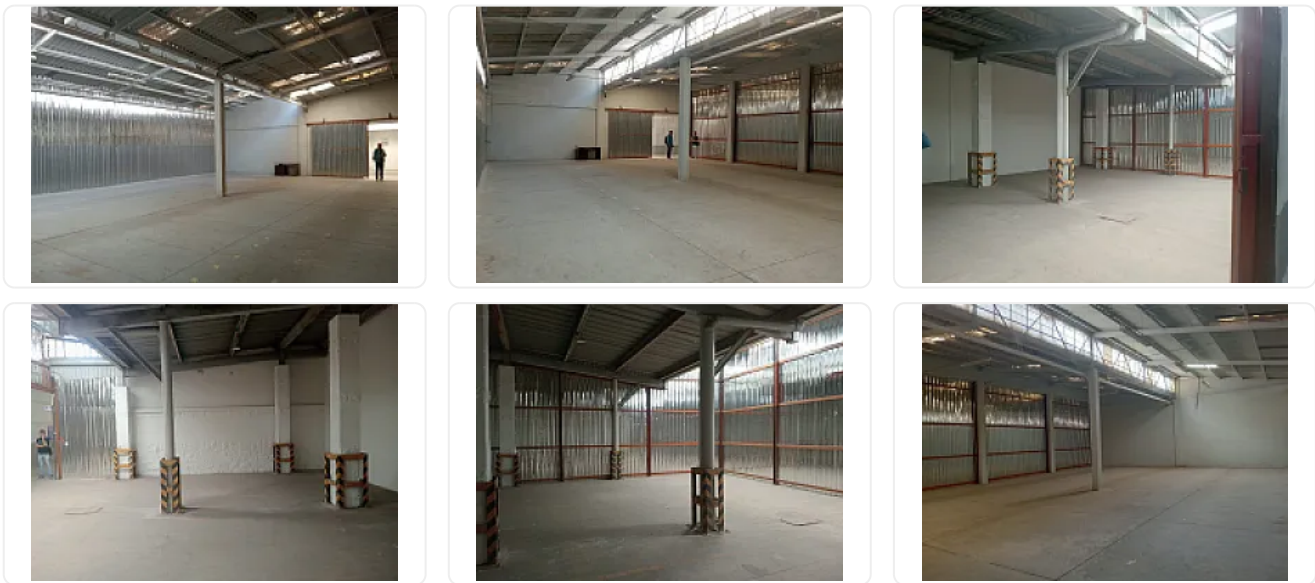

## Renta de Bodega en Tlalnepantla CT788

s/n, Industrial La Presa, Tlalnepantla de Baz, Estado de México • ID 2239

Renta: MXN \$

**26,000.00**

### Descripción

ASESOR: SAMUEL ATRI CT788

Renta de bodega en conjunto de bodegas  
Tlalnepantla

Adentro de parque de bodegas

145 metros

Entrada para trailer

Patio de maniobras

Baños

Comedor

Estacionamiento

Buena ubicación

Zona industrial

Ideal para empresa en crecimiento