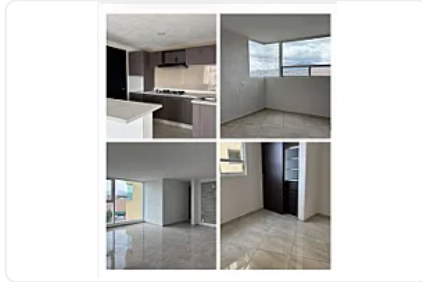

Venta de Departamento en Perinorte Cuautitlan Izcalli CT789

**Venta: MXN \$
2,800,000.00**

PERINORTE, Hacienda Del Parque, Cuautitlán Izcalli, Estado de México • ID 2258

Descripción

ASESOR: SAMUEL ATRI CT789

Departamento en venta en Hacienda del Parque

con 94 m² de superficie construida

Cuenta con 3 recámaras

2 baños

Dispone de 1 estacionamiento

ideal para familias

Ubicado en una zona residencial tranquila

Hacienda del Parque ofrece fácil acceso a vialidades principales, escuelas y centros comerciales.

En los alrededores encontrarás supermercados, tiendas de conveniencia y parques para actividades recreativas.

Características

Sin características registradas

Detalles

Recámaras: 3
Baños: 2
Estacionamientos: 1
Construcción: 94 m²
Terreno: —
Código: N/A
Comisión: Sí