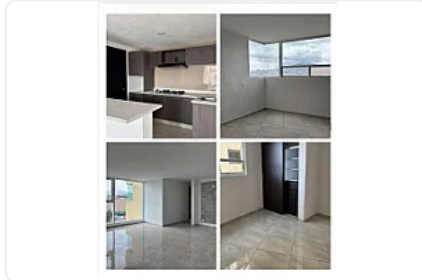

Venta de Departamento en Perinorte Cuautitlan Izcalli CT789

**Venta: MXN \$
2,800,000.00**

PERINORTE, Hacienda Del Parque, Cuautitlán Izcalli, Estado de México • ID 2258

Descripción

ASESOR: SAMUEL ATRI CT789

Departamento en venta en Hacienda del Parque

con 94 m² de superficie construida

Cuenta con 3 recámaras

2 baños

Dispone de 1 estacionamiento

ideal para familias

Ubicado en una zona residencial tranquila

Hacienda del Parque ofrece fácil acceso a vialidades principales, escuelas y centros comerciales.

En los alrededores encontrarás supermercados, tiendas de conveniencia y parques para actividades recreativas.

Características

Sin características registradas

Detalles

Recámaras: 3
Baños: 2
Estacionamientos: 1
Construcción: 94 m²
Terreno: —
Código: N/A
Comisión: Sí