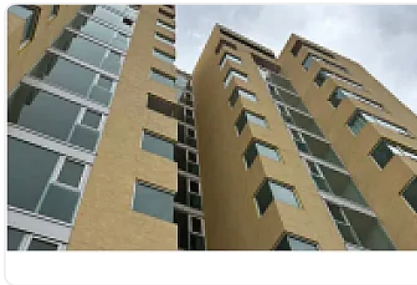

## Venta de Departamento en Perinorte Cuautitlan Izcalli CT789

**Venta: MXN \$  
2,800,000.00**

PERINORTE, Hacienda Del Parque, Cuautitlán Izcalli, Estado de México • ID 2258

### Descripción

ASESOR: SAMUEL ATRI CT789

Departamento en venta en Hacienda del Parque

con 94 m<sup>2</sup> de superficie construida

Cuenta con 3 recámaras

2 baños

Dispone de 1 estacionamiento

ideal para familias

Ubicado en una zona residencial tranquila

Hacienda del Parque ofrece fácil acceso a vialidades principales, escuelas y centros comerciales.

En los alrededores encontrarás supermercados, tiendas de conveniencia y parques para actividades recreativas.