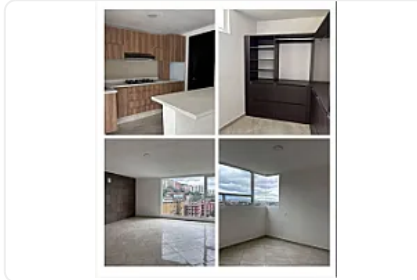

## Venta de Departamento en Perinorte Cuautitlan Izcalli CT789

**Venta: MXN \$  
2,800,000.00**

PERINORTE, Hacienda Del Parque, Cuautitlán Izcalli, Estado de México • ID 2258

### Descripción

ASESOR: SAMUEL ATRI CT789

Departamento en venta en Hacienda del Parque

con 94 m<sup>2</sup> de superficie construida

Cuenta con 3 recámaras

2 baños

Dispone de 1 estacionamiento

ideal para familias