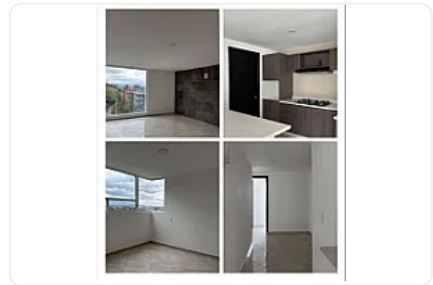

## Venta de Departamento en Perinorte Cuautitlan Izcalli CT789

**Venta: MXN \$  
2,800,000.00**

PERINORTE, Hacienda Del Parque, Cuautitlán Izcalli, Estado de México • ID 2258

### Descripción

ASESOR: SAMUEL ATRI CT789

Departamento en venta en Hacienda del Parque

con 94 m<sup>2</sup> de superficie construida

Cuenta con 3 recámaras

2 baños

Dispone de 1 estacionamiento

ideal para familias