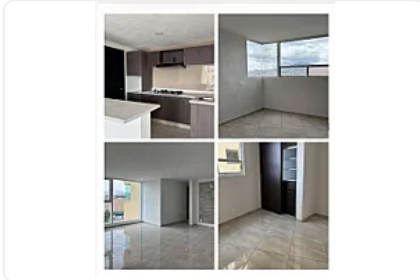

## Venta de Departamento en Perinorte Cuautitlan Izcalli CT789

**Venta: MXN \$  
2,800,000.00**

PERINORTE, Hacienda Del Parque, Cuautitlán Izcalli, Estado de México • ID 2258

### Descripción

ASESOR: SAMUEL ATRI CT789

Departamento en venta en Hacienda del Parque

con 94 m<sup>2</sup> de superficie construida

Cuenta con 3 recámaras

2 baños

Dispone de 1 estacionamiento

ideal para familias