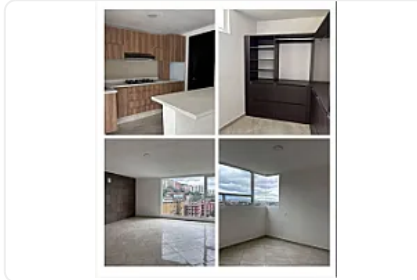

Venta de Departamento en Perinorte Cuautitlan Izcalli CT789

**Venta: MXN \$
2,800,000.00**

PERINORTE, Hacienda Del Parque, Cuautitlán Izcalli, Estado de México • ID 2258

Descripción

ASESOR: SAMUEL ATRI CT789

Departamento en venta en Hacienda del Parque

con 94 m² de superficie construida

Cuenta con 3 recámaras

2 baños

Dispone de 1 estacionamiento

ideal para familias

Ubicado en una zona residencial tranquila

Hacienda del Parque ofrece fácil acceso a vialidades principales, escuelas y centros comerciales.