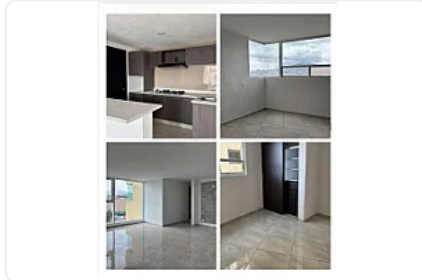

Venta de Departamento en Perinorte Cuautitlan Izcalli CT789

**Venta: MXN \$
2,800,000.00**

PERINORTE, Hacienda Del Parque, Cuautitlán Izcalli, Estado de México • ID 2258

Descripción

ASESOR: SAMUEL ATRI CT789

Departamento en venta en Hacienda del Parque

con 94 m² de superficie construida

Cuenta con 3 recámaras

2 baños

Dispone de 1 estacionamiento

ideal para familias

Ubicado en una zona residencial tranquila

Hacienda del Parque ofrece fácil acceso a vialidades principales, escuelas y centros comerciales.

En los alrededores encontrarás supermercados, tiendas de conveniencia y parques para actividades recreativas.

Características

Sin características registradas

Detalles

Recámaras: 3

Baños: 2

Estacionamientos: 1