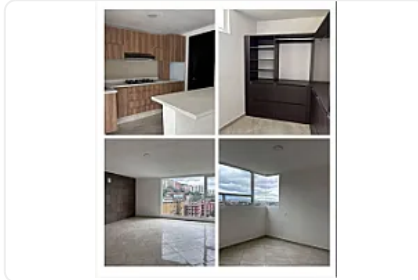

Venta de Departamento en Perinorte Cuautitlan Izcalli CT789

**Venta: MXN \$
2,800,000.00**

PERINORTE, Hacienda Del Parque, Cuautitlán Izcalli, Estado de México • ID 2258

Descripción

ASESOR: SAMUEL ATRI CT789

Departamento en venta en Hacienda del Parque

con 94 m² de superficie construida

Cuenta con 3 recámaras

2 baños

Dispone de 1 estacionamiento

ideal para familias

Ubicado en una zona residencial tranquila

Hacienda del Parque ofrece fácil acceso a vialidades principales, escuelas y centros comerciales.