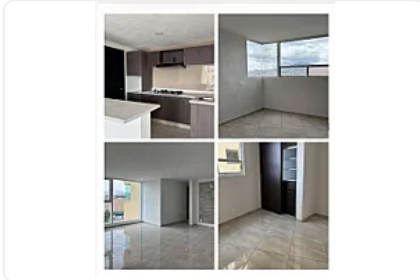

Venta de Departamento en Perinorte Cuautitlan Izcalli CT789

**Venta: MXN \$
2,800,000.00**

PERINORTE, Hacienda Del Parque, Cuautitlán Izcalli, Estado de México • ID 2258

Descripción

ASESOR: SAMUEL ATRI CT789

Departamento en venta en Hacienda del Parque

con 94 m² de superficie construida

Cuenta con 3 recámaras

2 baños

Dispone de 1 estacionamiento

ideal para familias

Ubicado en una zona residencial tranquila

Hacienda del Parque ofrece fácil acceso a vialidades principales, escuelas y centros comerciales.

En los alrededores encontrarás supermercados, tiendas de conveniencia y parques para actividades recreativas.

Características

Sin características registradas

Detalles

Recámaras: 3

Baños: 2

Estacionamientos: 1