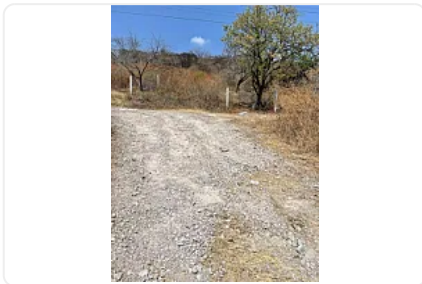

### Descripción

ASESOR: ALONSO SUAREZ AS338

También se vende por lotes

\$300 por metro cuadrado

"terreno en área suburbana

drenaje y luz

ideal para rancho, viviendas o centros comerciales"