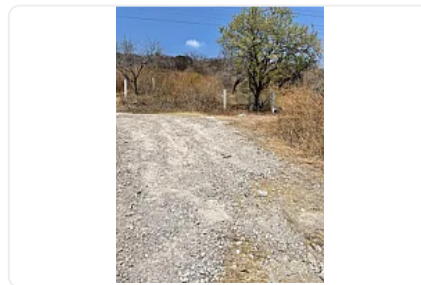

Terreno en Venta, Cuautla AS338

, San Pedro Apatlaco, Ayala, Morelos • ID 2278

Venta: MXN \$

3,300,000.00

Descripción

ASESOR: ALONSO SUAREZ AS338

También se vende por lotes

\$300 por metro cuadrado

"terreno en área suburbana

drenaje y luz

ideal para rancho, viviendas o centros comerciales"

Características

Sin características registradas

Detalles

Recámaras: —
Baños: —
Estacionamientos: —
Construcción: —
Terreno: 11,000 m²
Código: N/A
Comisión: No