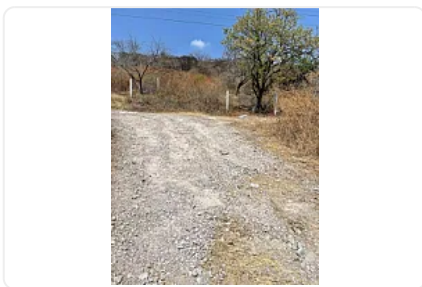

Terreno en Venta, Cuautla AS338

, San Pedro Apatlaco, Ayala, Morelos • ID 2278

Venta: MXN \$

3,300,000.00

Descripción

ASESOR: ALONSO SUAREZ AS338

También se vende por lotes

\$300 por metro cuadrado

"terreno en área suburbana

drenaje y luz

ideal para rancho, viviendas o centros comerciales"

Características

Sin características registradas

Detalles

Recámaras: —
Baños: —
Estacionamientos: —
Construcción: —
Terreno: 11,000 m²
Código: N/A
Comisión: No