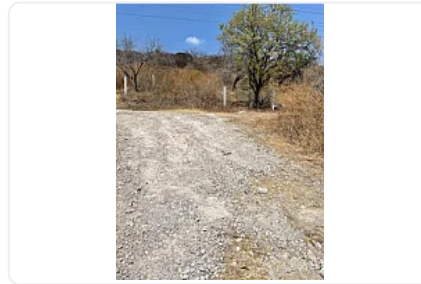

Terreno en Venta, Cuautla AS338

, San Pedro Apatlaco, Ayala, Morelos • ID 2278

**Venta: MXN \$
3,300,000.00**

Descripción

ASESOR: ALONSO SUAREZ AS338

También se vende por lotes

\$300 por metro cuadrado

"terreno en área suburbana

drenaje y luz

ideal para rancho, viviendas o centros comerciales"

Características

Sin características registradas

Detalles

Recámaras: —
Baños: —
Estacionamientos: —
Construcción: —
Terreno: 11,000 m²
Código: N/A
Comisión: No