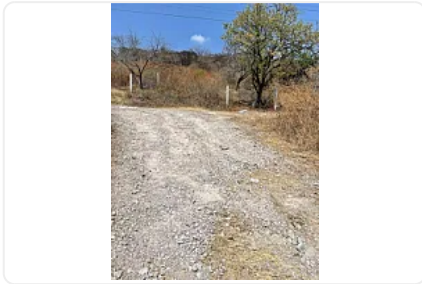

Terreno en Venta, Cuautla AS338

, San Pedro Apatlaco, Ayala, Morelos • ID 2278

**Venta: MXN \$
3,300,000.00**

Descripción

ASESOR: ALONSO SUAREZ AS338

También se vende por lotes

\$300 por metro cuadrado

"terreno en área suburbana

drenaje y luz

ideal para rancho, viviendas o centros comerciales"

Características

Sin características registradas

Detalles

Recámaras: —
Baños: —
Estacionamientos: —
Construcción: —
Terreno: 11,000 m²
Código: N/A
Comisión: No