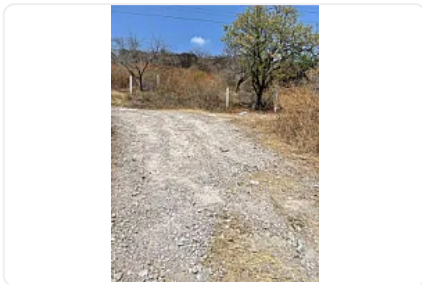

Terreno en Venta, Cuautla AS338

, San Pedro Apatlaco, Ayala, Morelos • ID 2278

**Venta: MXN \$
3,300,000.00**

Descripción

ASESOR: ALONSO SUAREZ AS338

También se vende por lotes

\$300 por metro cuadrado

"terreno en área suburbana

drenaje y luz

ideal para rancho, viviendas o centros comerciales"

Características

Sin características registradas

Detalles

Recámaras: —
Baños: —
Estacionamientos: —
Construcción: —
Terreno: 11,000 m²
Código: N/A
Comisión: No