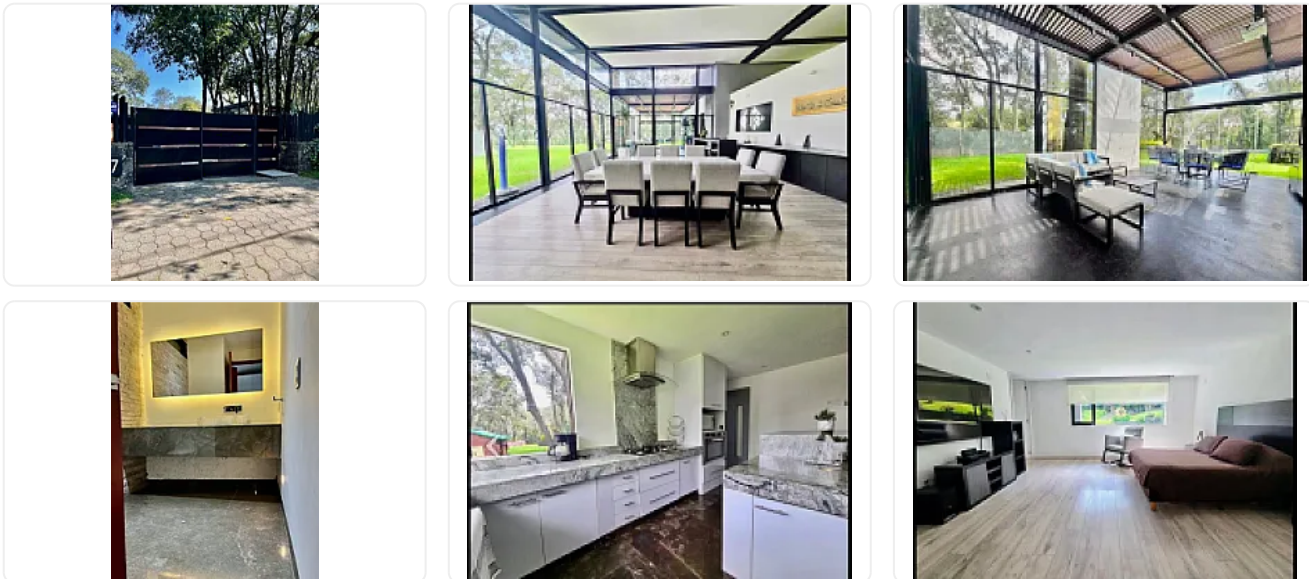

RENTA HERMOSA CASA AL SUR DE LA CDMX RODEADA DE BOSQUE

Renta: MXN \$
68,000.00

ARRAYAN DEL RINCON, Tlalpuente, Tlalpan, Ciudad de México • ID 2281

Descripción

VIVEAL SUR DE LA CDMX RODEADO DE BOSQUE EN UN TERREO DE 5 MIL METROS CON 3 RECAMARAS CDA UNA CON BAÑO Y 2 MEDIOS BAÑOS, AREA DE BAR CON SALON DE JUEGOS , COCINA EQUIPADA, FOGATERO, AREA DE GYM Y OFICINA, BODEGA CON GRANDES TINACOS DE 17,200 LITROS, CORRAL GRANDE PARA TU MASCOTA PROTEGIDA, Y 8 AUTOS 4 TECHADOS, CONOCE ESTA HERMOSA CASA Y SIENTE LA NATURALEZ

PREVIA CITA

PREVIA CITA

Características

- Cisterna
- Estacionamiento techado
- Facilidad para estacionarse
- Jardín
- Parrilla
- Patio
- Roof garden
- Terraza
- Bodega
- Cocina equipada
- Cuarto de servicio
- Fraccionamiento privado
- Hidroneumático
- Oficina
- Planta Baja
- Portero
- Recámara en planta baja
- Seguridad 24 horas
- Una sola planta
- Mascotas permitidas
- Fogatero
- Gimnasio
- Salón de usos múltiples