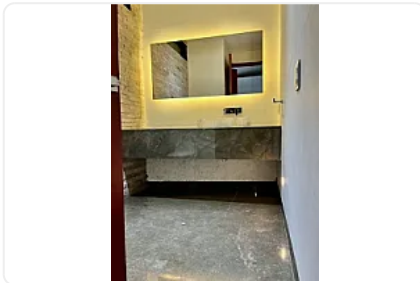

RENTA HERMOSA CASA AL SUR DE LA CDMX RODEADA DE BOSQUE

Renta: MXN \$
68,000.00

ARRAYAN DEL RINCON, Tlalpuente, Tlalpan, Ciudad de México • ID 2281

Descripción

VIVEAL SUR DE LA CDMX RODEADO DE BOSQUE EN UN TERREO DE 5 MIL METROS CON 3 RECAMARAS CDA UNA CON BAÑO Y 2 MEDIOS BAÑOS, AREA DE BAR CON SALON DE JUEGOS , COCINA EQUIPADA, FOGATERO, AREA DE GYM Y OFICINA, BODEGA CON GRANDES TINACOS DE 17,200 LITROS, CORRAL GRANDE PARA TU MASCOTA PROTEGIDA, Y 8 AUTOS 4 TECHADOS, CONOCE ESTA HERMOSA CASA Y SIENDE LA NATURALEZ