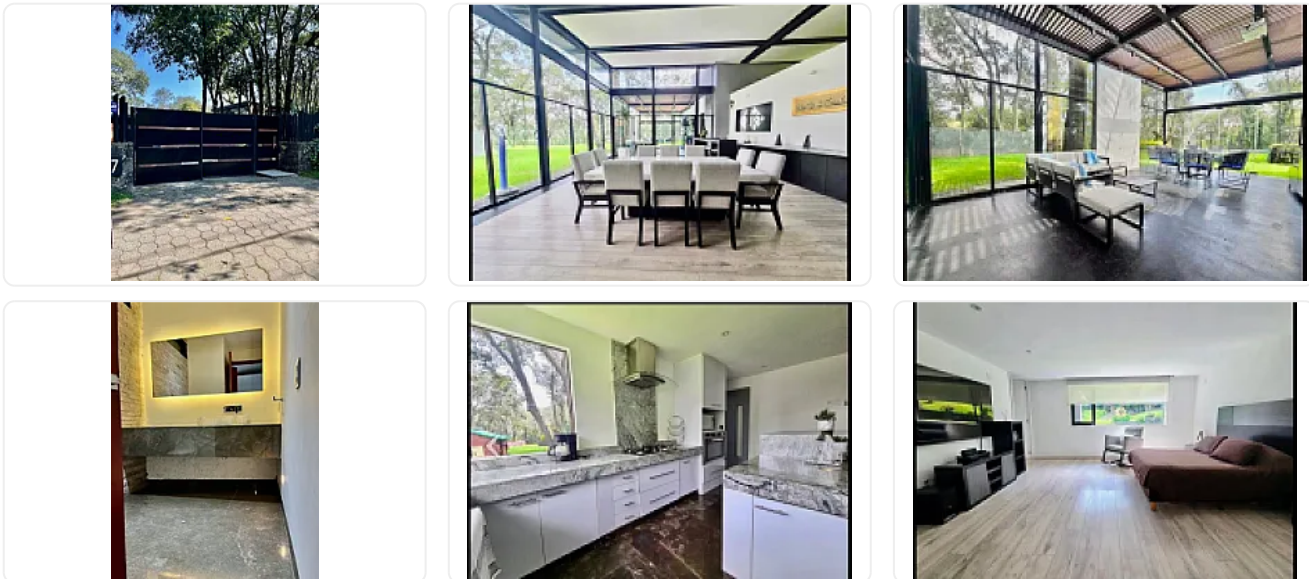

RENTA HERMOSA CASA AL SUR DE LA CDMX RODEADA DE BOSQUE

Renta: MXN \$
68,000.00

ARRAYAN DEL RINCON, Tlalpuente, Tlalpan, Ciudad de México • ID 2281

Descripción

VIVEAL SUR DE LA CDMX RODEADO DE BOSQUE EN UN TERREO DE 5 MIL METROS CON 3 RECAMARAS CDA UNA CON BAÑO Y 2 MEDIOS BAÑOS, AREA DE BAR CON SALON DE JUEGOS , COCINA EQUIPADA, FOGATERO, AREA DE GYM Y OFICINA, BODEGA CON GRANDES TINACOS DE 17,200 LITROS, CORRAL GRANDE PARA TU MASCOTA PROTEGIDA, Y 8 AUTOS 4 TECHADOS, CONOCE ESTA HERMOSA CASA Y SIENDE LA NATURALEZ

PREVIA CITA

PREVIA CITA

Características

- Cisterna
- Estacionamiento techado
- Facilidad para estacionarse
- Jardín
- Parrilla
- Patio
- Roof garden
- Terraza
- Bodega
- Cocina equipada
- Cuarto de servicio
- Fraccionamiento privado
- Hidroneumático
- Oficina
- Planta Baja
- Portero
- Recámara en planta baja
- Seguridad 24 horas
- Una sola planta
- Mascotas permitidas
- Fogatero
- Gimnasio
- Salón de usos múltiples

Detalles

Recámaras: 3
Baños: 3
Estacionamientos: 8
Construcción: 400 m²
Terreno: 5,000 m²
Código: N/A
Comisión: Sí

Contacto

kelly martinez

Email: kmbienesraiceskelly@gmail.com

Teléfono: 5541892311