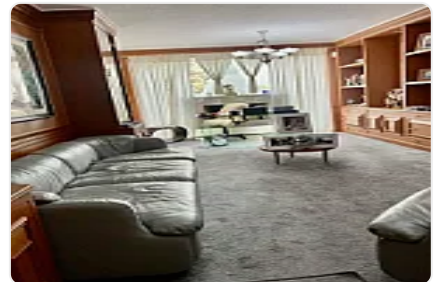

ESPECTACULAR CASA CON ESTRICTA VIGILANCIA

Compartir con mis datos

CAMINO STA TERESA, Condominios del Bosque, Tlalpan, Ciudad de México • ID 2282

**Venta: MXN \$
34,900,000.00**

Descripción

4 RECAMARAS MUY AMPLIAS CON BAÑO CADA UNA Y DOS RECAMARAS CON VESTIDOR,, DOBLE SALA , ANTECOMEDOR, COCINA INTEGRAL CON ALACENAS , DESPACHO CON MUEBLES DE CAOBA , 1/2 BAÑO VISITAS, BAR ESPECTACULAR, TERRAZA DE 20 MTS CON ASADOR Y BAR, CUARTO DE LAVADO Y CUARTO DE SERVICIO AMPLIO CON BAÑO , BAÑO PARA CHOFER, 7 AUTOS, AREAS VERDES (ACABADOS EN MADERA Y MARMOL) PREVIA CITA