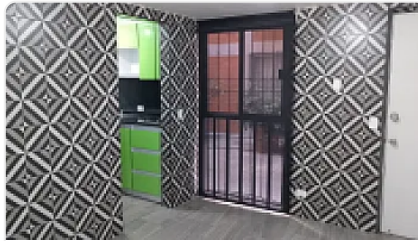

Departamento en Venta-La Merced, Centro, Cuauhtémoc, Ciudad de México, CDMX.

**Venta: MXN \$
2,635,500.00**

Jesús María, Centro (Área 9), Ciudad de México, Ciudad de México • ID 2287

Descripción

Departamento en venta en Jesús María, Ciudad de México D.F. Se ofrece departamento moderno y funcional, construido en 2020, con una superficie de 45 metros cuadrados. Ubicado en la colonia Jesús María, en una zona con excelente acceso a transporte, servicios y comercios. Este inmueble es ideal para personas que buscan un espacio cómodo y bien distribuido en la capital. El departamento cuenta con 2 habitaciones con buena ventilación e iluminación natural, perfectas para descansar o montar un espacio de trabajo en casa. Dispone de 1 baño completo con acabados contemporáneos y detalles prácticos. La sala-comedor presenta un ambiente acogedor y versátil, ideal para recibir visitas o disfrutar en familia. Cabe destacar que no incluye espacios de estacionamiento, lo que lo hace ideal para personas que utilizan transporte público o bicicleta. Entre las amenidades del edificio se destacan la permisividad para mascotas, facilitando que los inquilinos puedan convivir con sus animales de compañía, así como la cercanía a hospitales, lo cual brinda seguridad y comodidad en caso de emergencias médicas. La ubicación es estratégica, muy próxima a vías principales, medios de transporte y con fácil acceso a centros comerciales, parques y servicios esenciales que completan un estilo de vida urbano y cómodo. El precio de venta es de \$2,635,500 MXN, representando una excelente oportunidad para quienes buscan un departamento funcional en una zona con alta demanda. No pierdas la oportunidad de conocer esta propiedad en Jesús María 188, Ciudad de México D.F. Contáctanos para más información y agenda tu visita.