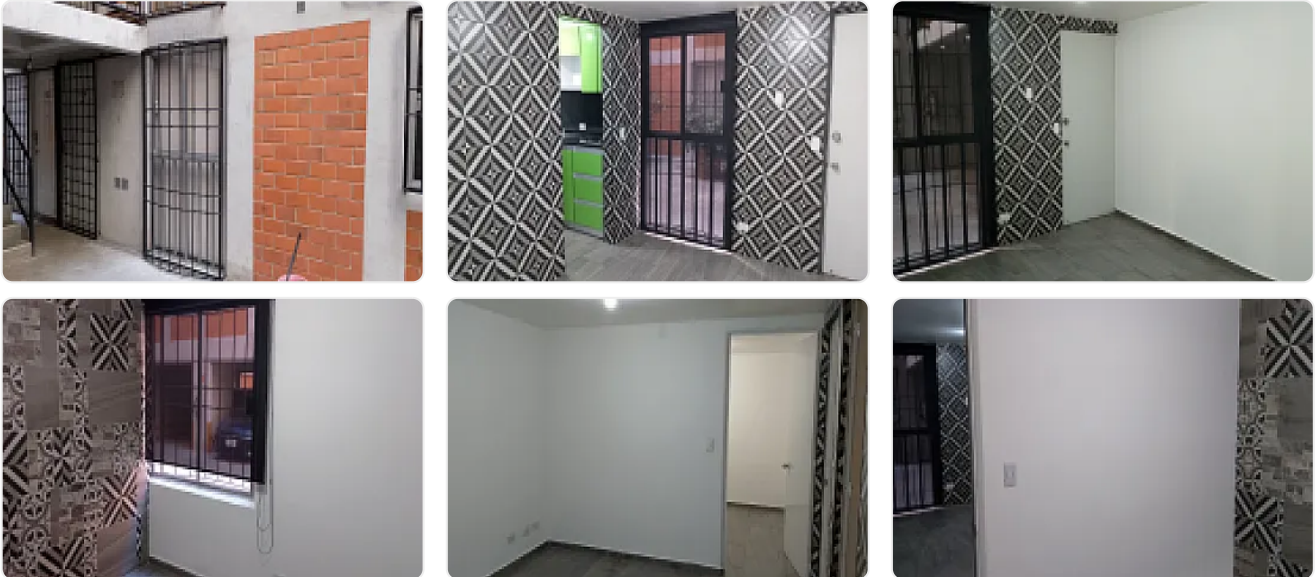

Original

Departamento en Venta-La Merced, Centro, Cuauhtémoc, Ciudad de México, CDMX.

Jesús María, Centro (Área 9), Ciudad de México, Ciudad de México • ID 2287

**Venta: MXN \$
2,635,500.00**

Descripción

Departamento en venta en Jesús María, Ciudad de México D.F. Se ofrece departamento moderno y funcional, construido en 2020, con una superficie de 45 metros cuadrados. Ubicado en la colonia Jesús María, en una zona con excelente acceso a transporte, servicios y comercios. Este inmueble es ideal para personas que buscan un espacio cómodo y bien distribuido en la capital. El departamento cuenta con 2 habitaciones con buena ventilación e iluminación natural, perfectas para descansar o montar un espacio de trabajo en casa. Dispone de 1 baño completo con acabados contemporáneos y detalles prácticos. La sala-comedor presenta un ambiente acogedor y versátil, ideal para recibir visitas o disfrutar en familia. Cabe destacar que no incluye espacios de estacionamiento, lo que lo hace ideal para personas que utilizan transporte público o bicicleta. Entre las amenidades del edificio se destacan la permisividad para mascotas, facilitando que los inquilinos puedan convivir con sus animales de compañía, así como la cercanía a hospitales, lo cual brinda seguridad y comodidad en caso de emergencias médicas. La ubicación es estratégica, muy próxima a vías principales, medios de transporte y con fácil acceso a centros comerciales, parques y servicios esenciales que completan un estilo de vida urbano y cómodo. El precio de venta es de \$2,635,500 MXN, representando una excelente oportunidad para quienes buscan un departamento funcional en una zona con alta demanda. No pierdas la oportunidad de conocer esta propiedad en Jesús María 188, Ciudad de México D.F. Contáctanos para más información y agenda tu visita.

Características

Mascotas permitidas

Detalles

Recámaras: 2

Baños: 1

Estacionamientos: 0

Construcción: —

Terreno: 45 m²