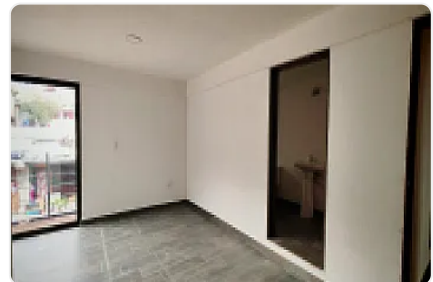

### Descripción

Departamento en venta en Ciudad de México D.F., código postal 14738. Este moderno departamento, construido en 2019, ofrece un espacio cómodo y funcional de 110 metros cuadrados, ideal para familias o parejas que buscan un hogar bien ubicado y con buenas amenidades. La propiedad cuenta con 2 amplias habitaciones y 2 baños completos, diseñados con acabados contemporáneos que brindan confort y privacidad. La distribución del departamento permite aprovechar al máximo la iluminación natural y la ventilación, creando un ambiente cálido y acogedor. Además, dispone de 1 espacio de estacionamiento asignado, proporcionando seguridad y comodidad para tu vehículo. El departamento está ubicado en una zona con alta plusvalía, en una comunidad tranquila y con acceso fácil a servicios esenciales. Entre las amenidades y ventajas del entorno se incluyen la posibilidad de tener mascotas, lo que lo hace perfecto para quienes desean compartir su hogar con sus compañeros peludos, así como la cercanía a escuelas reconocidas, facilitando la vida diaria de familias con niños. La ubicación estratégica en Ciudad de México D.F. permite acceso rápido a vías principales, transporte público y centros comerciales, garantizando calidad de vida y conectividad con el resto de la ciudad. El precio de venta es de \$3,310,000 MXN, una excelente inversión para quienes buscan un departamento moderno, bien equipado y en una ubicación privilegiada. No pierdas la oportunidad de vivir en un espacio cómodo, funcional y con todas las facilidades que necesitas. Contáctanos para más información y agenda tu visita hoy mismo.