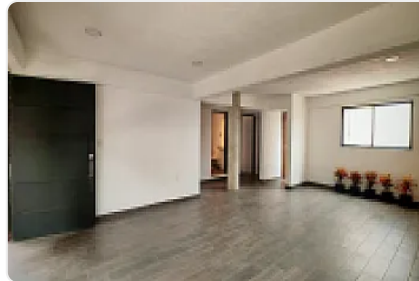

## Departamento en condominio en venta- Abedules, Bosques del Pedregal, Tlalpan, Ciudad de México

[Compartir con mis datos](#)

**Venta: MXN \$  
3,310,000.00**

Abedules, Bosques del Pedregal, Ciudad de México, Ciudad de México • ID 2321

### Descripción

Departamento en venta en Ciudad de México D.F., código postal 14738. Este moderno departamento, construido en 2019, ofrece un espacio cómodo y funcional de 110 metros cuadrados, ideal para familias o parejas que buscan un hogar bien ubicado y con buenas amenidades. La propiedad cuenta con 2 amplias habitaciones y 2 baños completos, diseñados con acabados contemporáneos que brindan confort y privacidad. La distribución del departamento permite aprovechar al máximo la iluminación natural y la ventilación, creando un ambiente cálido y acogedor. Además, dispone de 1 espacio de estacionamiento asignado, proporcionando seguridad y comodidad para tu vehículo. El departamento está ubicado en una zona con alta plusvalía, en una comunidad tranquila y con acceso fácil a servicios esenciales. Entre las amenidades y ventajas del entorno se incluyen la posibilidad de tener mascotas, lo que lo hace perfecto para quienes desean compartir su hogar con sus compañeros peludos, así como la cercanía a escuelas reconocidas, facilitando la vida diaria de familias con niños. La ubicación estratégica en Ciudad de México D.F. permite acceso rápido a vías principales, transporte público y centros comerciales, garantizando calidad de vida y conectividad con el resto de la ciudad. El precio de venta es de \$3,310,000 MXN, una excelente inversión para quienes buscan un departamento moderno, bien equipado y en una ubicación privilegiada. No pierdas la oportunidad de vivir en un espacio cómodo, funcional y con todas las facilidades que necesitas. Contáctanos para más información y agenda tu visita hoy mismo.