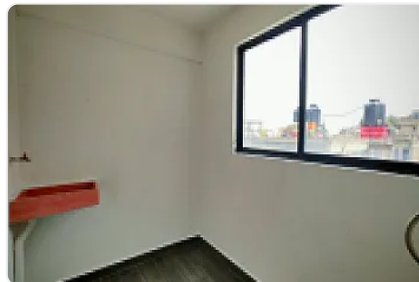

### Descripción

Departamento en venta en Ciudad de México D.F., código postal 14738. Este moderno departamento, construido en 2019, ofrece un espacio cómodo y funcional de 110 metros cuadrados, ideal para familias o parejas que buscan un hogar bien ubicado y con buenas amenidades. La propiedad cuenta con 2 amplias habitaciones y 2 baños completos, diseñados con acabados contemporáneos que brindan confort y privacidad. La distribución del departamento permite aprovechar al máximo la iluminación natural y la ventilación, creando un ambiente cálido y acogedor. Además, dispone de 1 espacio de estacionamiento asignado, proporcionando seguridad y comodidad para tu vehículo. El departamento está ubicado en una zona con alta plusvalía, en una comunidad tranquila y con acceso fácil a servicios esenciales. Entre las amenidades y ventajas del entorno se incluyen la posibilidad de tener mascotas, lo que lo hace perfecto para quienes desean compartir su hogar con sus compañeros peludos, así como la cercanía a escuelas reconocidas, facilitando la vida diaria de familias con niños. La ubicación estratégica en Ciudad de México D.F. permite acceso rápido a vías principales, transporte público y centros comerciales, garantizando calidad de vida y conectividad con el resto de la ciudad. El precio de venta es de \$3,310,000 MXN, una excelente inversión para quienes buscan un departamento moderno, bien equipado y en una ubicación privilegiada. No pierdas la oportunidad de vivir en un espacio cómodo, funcional y con todas las facilidades que necesitas. Contáctanos para más información y agenda tu visita hoy mismo.