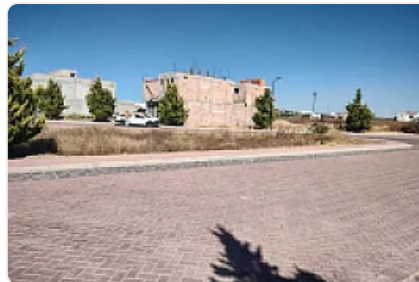

Para colegas

VENTA DE TERRENO EN ESQUINA CIUDAD MADERAS

**Venta: MXN \$
5,500.00**

Prolongación constituyentes, Ciudad Maderas Residencial Querétaro, El Marqués, Querétaro • ID 2341

Descripción

Venta de terreno en esquina Ciudad Maderas

Espectacular terreno en esquina con 3 vistas, en condominio privado en Ciudad Maderas del Marqués, cuenta con escritura pública y con toma de agua pegada, el fraccionamiento cuenta con alberca, gimnasio, salón con asador y cancha de tenis

TERRENO: 289.35 M²

PRECIO: 5,500 POR M² A TRATAR

SE RECIBEN CARROS

Características

Facilidad para estacionarse

Accesibilidad para adultos mayores

Accesibilidad para personas con discapacidad

Seguridad 24 horas

Alberca

Área de juegos infantiles

Salón de usos múltiples

Detalles

Recámaras: —

Baños: —

Estacionamientos: —

Construcción: —