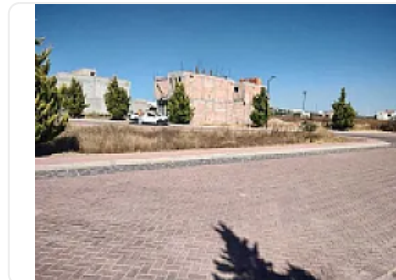

VENTA DE TERRENO EN ESQUINA CIUDAD MADERAS

Venta: MXN \$
5,500.00

Prolongación constituyentes, Ciudad Maderas Residencial Querétaro, El Marqués,
Querétaro • ID 2341

Descripción

Venta de terreno en esquina Ciudad Maderas

Espectacular terreno en esquina con 3 vistas, en condominio privado en Ciudad Maderas del Marqués, cuenta con escritura pública y con toma de agua pegada, el fraccionamiento cuenta con alberca, gimnasio, salón con asador y cancha de tenis

TERRENO: 289.35 M²

PRECIO: 5,500 POR M² A TRATAR

SE RECIBEN CARROS

Características

Facilidad para estacionarse

Accesibilidad para adultos mayores

Accesibilidad para personas con discapacidad

Seguridad 24 horas

Alberca

Área de juegos infantiles

Salón de usos múltiples

Detalles

Recámaras: —

Baños: —

Estacionamientos: —

Construcción: —