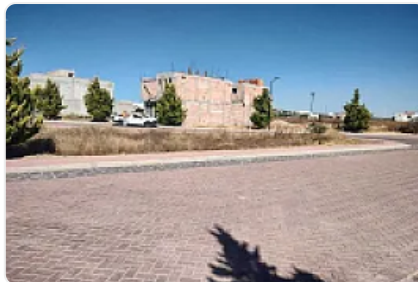

VENTA DE TERRENO EN ESQUINA CIUDAD MADERAS

Compartir con mis datos

Prolongación constituyentes, Ciudad Maderas Residencial Querétaro, El Marqués, Querétaro • ID 2341

**Venta: MXN \$
5,500.00**

Descripción

Venta de terreno en esquina Ciudad Maderas

Espectacular terreno en esquina con 3 vistas, en condominio privado en Ciudad Maderas del Marqués, cuenta con escritura pública y con toma de agua pegada, el fraccionamiento cuenta con alberca, gimnasio, salón con asador y cancha de tenis

TERRENO: 289.35 M²

PRECIO: 5,500 POR M² A TRATAR

SE RECIBEN CARROS

Características

Facilidad para estacionarse

Accesibilidad para adultos mayores

Accesibilidad para personas con discapacidad

Seguridad 24 horas

Alberca

Área de juegos infantiles

Salón de usos múltiples

Detalles

Recámaras: —

Baños: —

Estacionamientos: —

Construcción: —