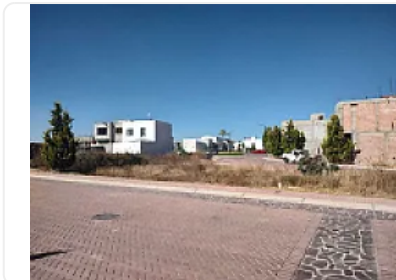

VENTA DE TERRENO EN ESQUINA CIUDAD MADERAS

Venta: MXN \$
5,500.00

Prolongación constituyentes, Ciudad Maderas Residencial Querétaro, El Marqués,
Querétaro • ID 2341

Descripción

Venta de terreno en esquina Ciudad Maderas

Espectacular terreno en esquina con 3 vistas, en condominio privado en Ciudad Maderas del Marqués, cuenta con escritura pública y con toma de agua pegada, el fraccionamiento cuenta con alberca, gimnasio, salón con asador y cancha de tenis

TERRENO: 289.35 M²

PRECIO: 5,500 POR M² A TRATAR

SE RECIBEN CARROS

Características

Facilidad para estacionarse

Accesibilidad para adultos mayores

Accesibilidad para personas con discapacidad

Seguridad 24 horas

Alberca

Área de juegos infantiles

Salón de usos múltiples

Detalles

Recámaras: —

Baños: —

Estacionamientos: —

Construcción: —