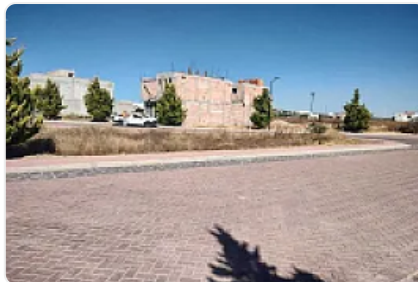

VENTA DE TERRENO EN ESQUINA CIUDAD MADERAS

Original

**Venta: MXN \$
5,500.00**

Prolongación constituyentes, Ciudad Maderas Residencial Querétaro, El Marqués, Querétaro • ID 2341

Descripción

Venta de terreno en esquina Ciudad Maderas

Espectacular terreno en esquina con 3 vistas, en condominio privado en Ciudad Maderas del Marqués, cuenta con escritura pública y con toma de agua pegada, el fraccionamiento cuenta con alberca, gimnasio, salón con asador y cancha de tenis

TERRENO: 289.35 M²

PRECIO: 5,500 POR M² A TRATAR

SE RECIBEN CARROS

Características

Facilidad para estacionarse

Accesibilidad para adultos mayores

Accesibilidad para personas con discapacidad

Seguridad 24 horas

Alberca

Área de juegos infantiles

Salón de usos múltiples

Detalles

Recámaras: —

Baños: —

Estacionamientos: —

Construcción: —