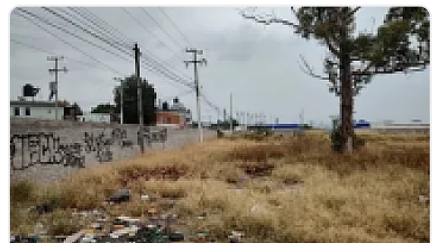

VENTA DE 2 HECTAREAS

Guayaquiri, Ex-Hacienda Santana, Querétaro, Querétaro • ID 2352

**Venta: MXN \$
40,000,000.00**

Descripción

Venta de dos hectáreas en fraccionamiento ciudad satélite carretera Mompani

Valor catastral de la primera hectárea en \$39,000,000

Segunda en \$35,000,000 OPORTUNIDAD \$40,000,000 a tratar se escuchan propuestas cuenta con agua, luz, drenaje y todos los documentos en regla, están todas bardeadas, puede ser para un fraccionamiento o una plaza comercial, están en avenida