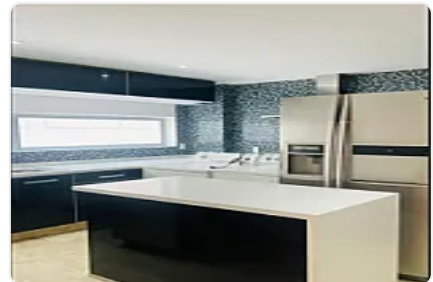

## Pent House en Renta Polanco V Sección Miguel Hidalgo LC00412

Para colegas

LC00412, Polanco V Sección, Miguel Hidalgo, Ciudad de México • ID 236

Renta: MXN \$  
**150,000.00**