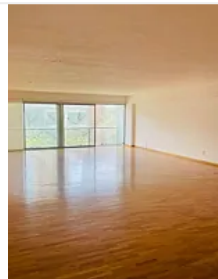

Pent House en Renta Polanco V Sección Miguel Hidalgo LC00412

Renta: MXN \$
150,000.00

LC00412, Polanco V Sección, Miguel Hidalgo, Ciudad de México • ID 236

Descripción

ASESORA LORENA CASTILLO LC412

Pent house en renta de 370 m2

- Duplex
- Piso 3 y último
- Remodelado
- 4 habitaciones, 3 con baño completo y clóset
- 1 medio baño
- Cocina integral
- Elevador y entrada para servicio
- 1 balcón
- 2 terrazas independientes
- 4 lugares de estacionamiento
- Gimnasio
- Piscina
- Jacuzzi
- Juegos infantiles

- Business Center
- Vigilancia 24/7 CCTV
- Estacionamiento de visitas
- Piso de madera

Características

Balcón

Terraza

Elevador

Seguridad 24 horas

Alberca

Gimnasio