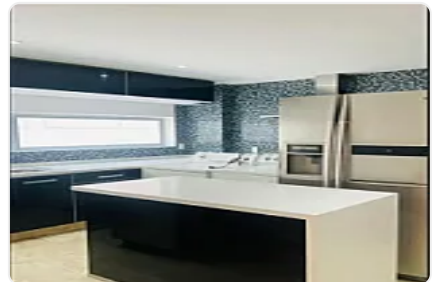

Pent House en Renta Polanco V Sección Miguel Hidalgo LC00412

LC00412, Polanco V Sección, Miguel Hidalgo, Ciudad de México • ID 236

Compartir con mis datos

**Renta: MXN \$
150,000.00**

Descripción

ASESORA LORENA CASTILLO LC412