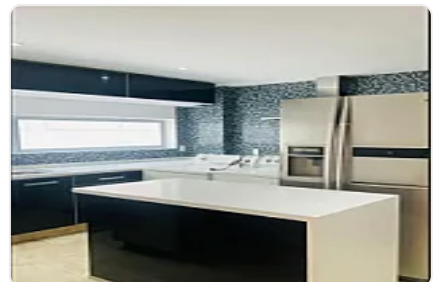

### Descripción

ASESORA LORENA CASTILLO LC412

Pent house en renta de 370 m2

- Duplex
- Piso 3 y último
- Remodelado
- 4 habitaciones, 3 con baño completo y clóset
- 1 medio baño
- Cocina integral
- Elevador y entrada para servicio
- 1 balcón
- 2 terrazas independientes
- 4 lugares de estacionamiento
- Gimnasio
- Piscina
- Jacuzzi
- Juegos infantiles