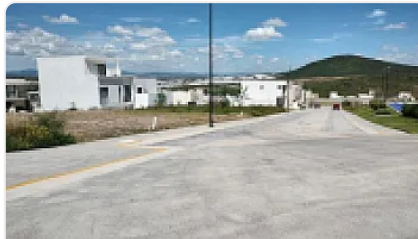

VENTA DE TERRENO EN COTO DUBLIN

, Capital Sur, El Marqués, Querétaro • ID 2366

**Venta: MXN \$
930,000.00**

Descripción

Venta de terreno en coto Dublin

Enfrente de casa club, están planitos los terrenos, 8m×16.50, excelente ubicación, listo para escriturar