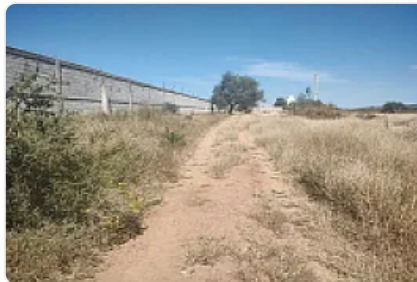

### Descripción

Venta de terreno atrás de la griega

Planos, con escrituras, 19 metros de frente

TERRENO: 1,909 M<sup>2</sup>

PRECIO: 1,300 POR METRO CUADRADO