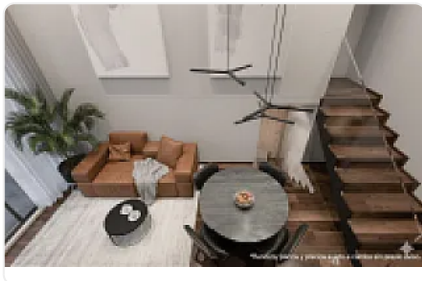

Departamento en venta en Av Chapultepec 1 habitación

**Venta: MXN $
2,810,000.00**

, Centro (Área 4), Ciudad de México, Ciudad de México • ID 2422

Descripción

Departamento en venta a estrenar en Av. Chapultepec 49 U-609, Ciudad de México.

Este acogedor y funcional departamento de 33 metros cuadrados ofrece un diseño moderno y eficiente, ideal para quienes buscan vivir en una de las zonas más céntricas y con gran conectividad de la ciudad. Cuenta con 1 habitación amplia y luminosa, un baño completo con acabados de calidad y espacios bien distribuidos que aprovechan cada metro cuadrado para brindar comodidad y practicidad.

La propiedad forma parte de un edificio con seguridad 24/7, lo que garantiza tranquilidad y control de accesos para ti y tu familia en todo momento. Además, podrás disfrutar de un gimnasio totalmente equipado dentro del conjunto residencial, perfecto para mantener un estilo de vida activo sin salir de casa.

Aunque el departamento no incluye espacio de estacionamiento, su privilegiada ubicación sobre Av. Chapultepec facilita el acceso a múltiples medios de transporte, tiendas, restaurantes y servicios básicos a corta distancia, ideal para quienes prefieren la vida urbana y dinámica.

El departamento es completamente nuevo, listo para estrenar y personalizar a tu gusto. Su precio de venta es de $2,390,000 MXN, representando una excelente oportunidad de inversión o primera vivienda en una zona con alta