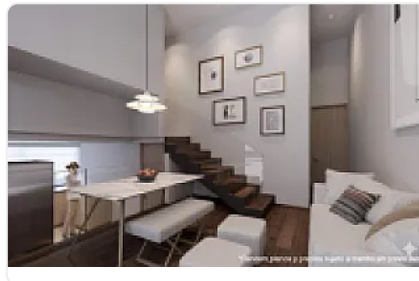

Departamento en venta en Av Chapultepec 1 habitación

**Venta: MXN \$
2,810,000.00**

, Centro (Área 4), Ciudad de México, Ciudad de México • ID 2422

Descripción

Departamento en venta a estrenar en Av. Chapultepec 49 U-609, Ciudad de México.

Este acogedor y funcional departamento de 33 metros cuadrados ofrece un diseño moderno y eficiente, ideal para quienes buscan vivir en una de las zonas más céntricas y con gran conectividad de la ciudad. Cuenta con 1 habitación amplia y luminosa, un baño completo con acabados de calidad y espacios bien distribuidos que aprovechan cada metro cuadrado para brindar comodidad y practicidad.

El departamento es completamente nuevo, listo para estrenar y personalizar a tu gusto. Su precio de venta es de \$2,390,000 MXN, representando una excelente oportunidad de inversión o primera vivienda en una zona con alta