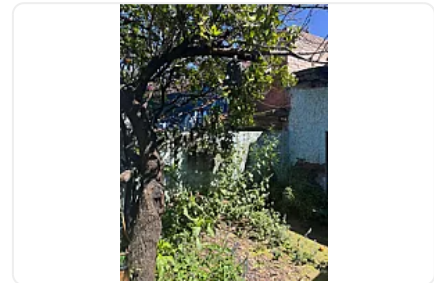

HOPELCHÉN 398

Calle Hopelchén, Rincón del Mirador II, Ciudad de México, CDMX, México, Rincón del Mirador II, Ciudad de México, Ciudad de México • ID 2452

**Venta: MXN \$
5,000,000.00**

Descripción

Terreno con construcción para demoler