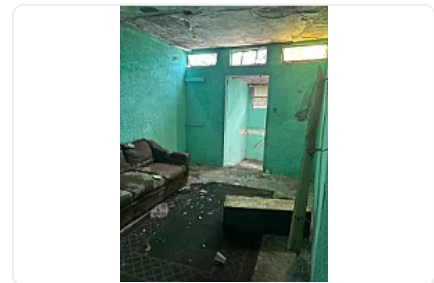

HOPELCHÉN 398

Calle Hopelchén, Rincón del Mirador II, Ciudad de México, CDMX, México, Rincón del Mirador II, Ciudad de México, Ciudad de México • ID 2452

**Venta: MXN \$
5,000,000.00**

Descripción

Terreno con construcción para demoler