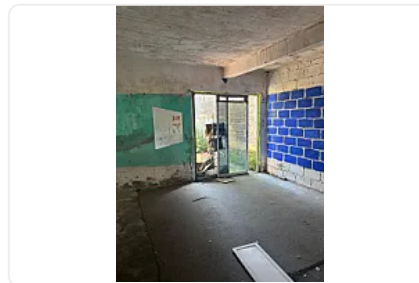

HOPELCHÉN 398

Calle Hopelchén, Rincón del Mirador II, Ciudad de México, CDMX, México, Rincón del Mirador II, Ciudad de México, Ciudad de México • ID 2452

**Venta: MXN \$
5,000,000.00**

Descripción

Terreno con construcción para demoler

Drenaje

Luz

Terreno regular

Detalles

Recámaras: —
Baños: —
Estacionamientos: —
Construcción: —
Terreno: 295 m²
Código: SB-126
Comisión: 0.00%

Contacto

Samantha Bravo

Email: sbravom94@gmail.com