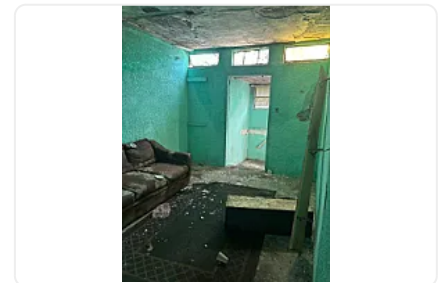

HOPELCHÉN 398

Calle Hopelchén, Rincón del Mirador II, Ciudad de México, CDMX, México, Rincón del Mirador II, Ciudad de México, Ciudad de México • ID 2452

**Venta: MXN \$
5,000,000.00**

Descripción

Terreno con construcción para demoler