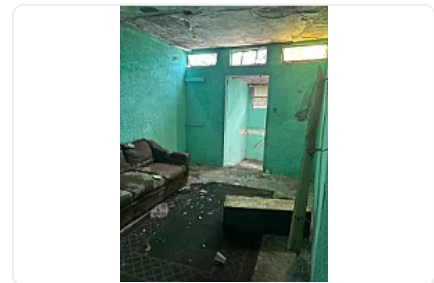

HOPELCHÉN 398

Calle Hopelchén, Rincón del Mirador II, Ciudad de México, CDMX, México, Rincón del Mirador II, Ciudad de México, Ciudad de México • ID 2452

**Venta: MXN \$
5,000,000.00**

Descripción

Terreno con construcción para demoler

EL TERRENO NO REPORTA

Superficie de terreno: 295 m2

GRAVÁMENES, Y SE

ENCUENTRA AL CORRIENTE EN

EL PAGO DE SUS CONTRIBUCIONES DEL

IMPUESTO PREDIAL Y DERECHOS POR CONSUMO DE AGUA.

Características

Agua