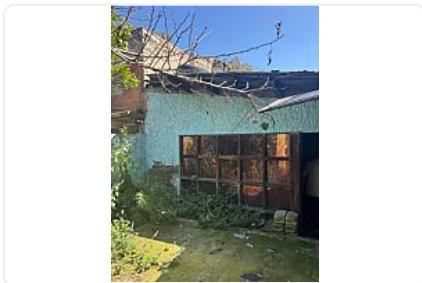

HOPELCHÉN 398

Calle Hopelchén, Rincón del Mirador II, Ciudad de México, CDMX, México, Rincón del Mirador II, Ciudad de México, Ciudad de México • ID 2452

**Venta: MXN \$
5,000,000.00**

Descripción

Terreno con construcción para demoler