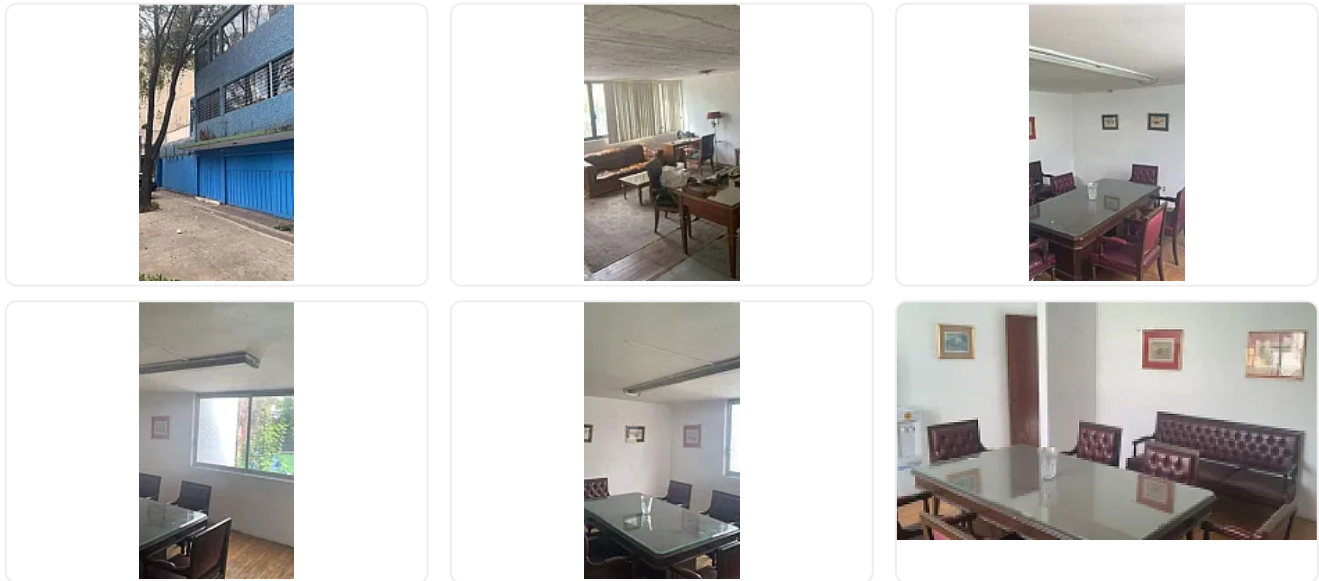

### Descripción

ASESOR: ITZEL CRESPO MC1

AGENDA TU CITA Y CONOCE ESTAS OFICINAS SOBRE EL EJE CENTRAL LÁZARO CARDENAS. CON MUEBLES Y LISTA PARA QUE LA OCUPES.

CARACTERITICAS:

SON 3 OFICINAS.

DOS OFICINAS EN PRIMER PISO INTERIOR DE 25m2 Y 30m2 Y OTRA EN MEDIO NIVEL MÁS DE 33 m2 CON MEDIO BAÑO PRIVADO Y VISTA A EJE CENTRAL.