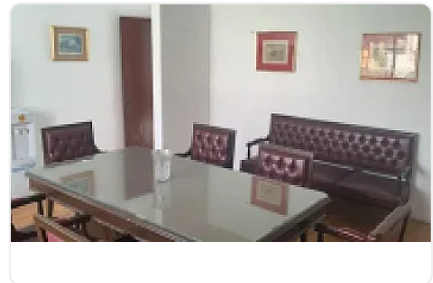

Renta de Oficina en Letran Valle, Benito Juárez MC1

Renta: MXN \$
22,500.00

Eje Central, Letrán Valle, Benito Juárez, Ciudad de México • ID 2463

Descripción

ASESOR: ITZEL CRESPO MC1

AGENDA TU CITA Y CONOCE ESTAS OFICINAS SOBRE EL EJE CENTRAL LÁZARO CARDENAS. CON MUEBLES Y LISTA PARA QUE LA OCUPES.

CARACTERITICAS:

SON 3 OFICINAS.

DOS OFICINAS EN PRIMER PISO INTERIOR DE 25m2 Y 30m2 Y OTRA EN MEDIO NIVEL MÁS DE 33 m2 CON MEDIO BAÑO PRIVADO Y VISTA A EJE CENTRAL.

2 ESTACIONAMIENTOS TECHADOS

REQUISITOS:

CONÓCELAS Y HAZ TU OFERTA

Características

Amueblado

Detalles

Recámaras: —

Baños: —

Estacionamientos: 2

Construcción: 90 m²