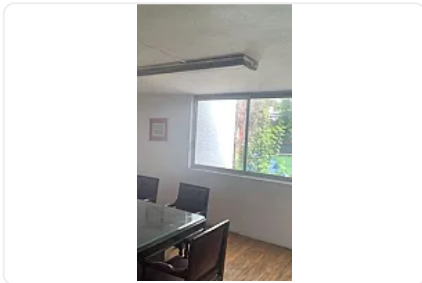

Renta de Oficina en Letran Valle, Benito Juárez MC1

Renta: MXN \$
22,500.00

Eje Central, Letrán Valle, Benito Juárez, Ciudad de México • ID 2463

Descripción

ASESOR: ITZEL CRESPO MC1

AGENDA TU CITA Y CONOCE ESTAS OFICINAS SOBRE EL EJE CENTRAL LÁZARO CARDENAS. CON MUEBLES Y LISTA PARA QUE LA OCUPES.

CARACTERITICAS:

SON 3 OFICINAS.

DOS OFICINAS EN PRIMER PISO INTERIOR DE 25m2 Y 30m2 Y OTRA EN MEDIO NIVEL MÁS DE 33 m2 CON MEDIO BAÑO PRIVADO Y VISTA A EJE CENTRAL.

2 ESTACIONAMIENTOS TECHADOS

REQUISITOS:

CONÓCELAS Y HAZ TU OFERTA

Características

Amueblado

Detalles

Recámaras: —

Baños: —

Estacionamientos: 2

Construcción: 90 m²