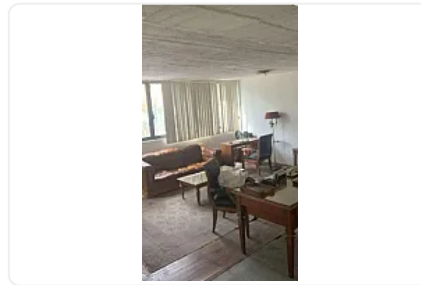

### Descripción

ASESOR: ITZEL CRESPO MC1

AGENDA TU CITA Y CONOCE ESTAS OFICINAS SOBRE EL EJE CENTRAL LÁZARO CARDENAS. CON MUEBLES Y LISTA PARA QUE LA OCUPES.

CARACTERITICAS:

SON 3 OFICINAS.

DOS OFICINAS EN PRIMER PISO INTERIOR DE 25m2 Y 30m2 Y OTRA EN MEDIO NIVEL MÁS DE 33 m2 CON MEDIO BAÑO PRIVADO Y VISTA A EJE CENTRAL.