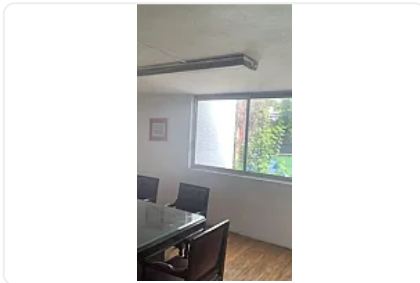

### Descripción

ASESOR: ITZEL CRESPO MC1

AGENDA TU CITA Y CONOCE ESTAS OFICINAS SOBRE EL EJE CENTRAL LÁZARO CARDENAS. CON MUEBLES Y LISTA PARA QUE LA OCUPES.

CARACTERITICAS:

SON 3 OFICINAS.

DOS OFICINAS EN PRIMER PISO INTERIOR DE 25m2 Y 30m2 Y OTRA EN MEDIO NIVEL MÁS DE 33 m2 CON MEDIO BAÑO PRIVADO Y VISTA A EJE CENTRAL.