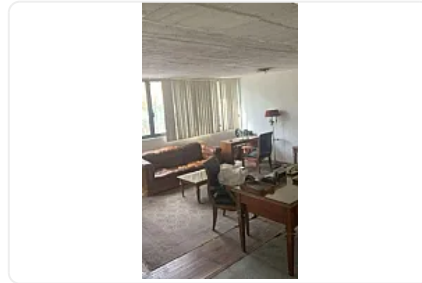

Renta de Oficina en Letran Valle, Benito Juárez MC1

Renta: MXN \$
22,500.00

Eje Central, Letrán Valle, Benito Juárez, Ciudad de México • ID 2463

Descripción

ASESOR: ITZEL CRESPO MC1

AGENDA TU CITA Y CONOCE ESTAS OFICINAS SOBRE EL EJE CENTRAL LÁZARO CARDENAS. CON MUEBLES Y LISTA PARA QUE LA OCUPES.

CARACTERITICAS:

SON 3 OFICINAS.

DOS OFICINAS EN PRIMER PISO INTERIOR DE 25m2 Y 30m2 Y OTRA EN MEDIO NIVEL MÁS DE 33 m2 CON MEDIO BAÑO PRIVADO Y VISTA A EJE CENTRAL.

2 ESTACIONAMIENTOS TECHADOS

REQUISITOS:

CONÓCELAS Y HAZ TU OFERTA

Características

Amueblado

Detalles

Recámaras: —

Baños: —

Estacionamientos: 2

Construcción: 90 m²