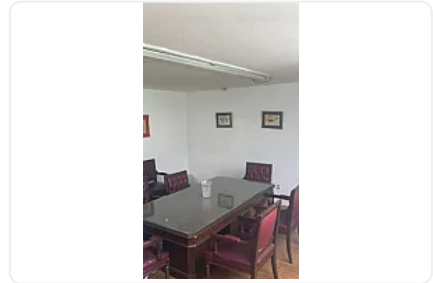

Renta de Oficina en Letran Valle, Benito Juárez MC1

Renta: MXN \$
22,500.00

Eje Central, Letrán Valle, Benito Juárez, Ciudad de México • ID 2463

Descripción

ASESOR: ITZEL CRESPO MC1

AGENDA TU CITA Y CONOCE ESTAS OFICINAS SOBRE EL EJE CENTRAL LÁZARO CARDENAS. CON MUEBLES Y LISTA PARA QUE LA OCUPES.

CARACTERITICAS:

SON 3 OFICINAS.

DOS OFICINAS EN PRIMER PISO INTERIOR DE 25m2 Y 30m2 Y OTRA EN MEDIO NIVEL MÁS DE 33 m2 CON MEDIO BAÑO PRIVADO Y VISTA A EJE CENTRAL.

2 ESTACIONAMIENTOS TECHADOS

REQUISITOS:

CONÓCELAS Y HAZ TU OFERTA

Características

Amueblado

Detalles

Recámaras: —

Baños: —

Estacionamientos: 2

Construcción: 90 m²