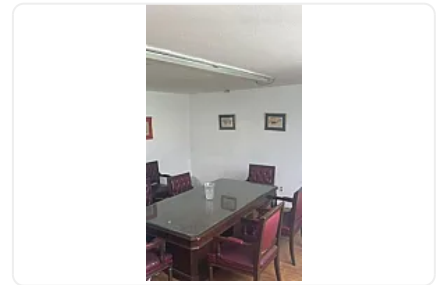

### Descripción

ASESOR: ITZEL CRESPO MC1

AGENDA TU CITA Y CONOCE ESTAS OFICINAS SOBRE EL EJE CENTRAL LÁZARO CARDENAS. CON MUEBLES Y LISTA PARA QUE LA OCUPES.

CARACTERITICAS:

SON 3 OFICINAS.

DOS OFICINAS EN PRIMER PISO INTERIOR DE 25m2 Y 30m2 Y OTRA EN MEDIO NIVEL MÁS DE 33 m2 CON MEDIO BAÑO PRIVADO Y VISTA A EJE CENTRAL.