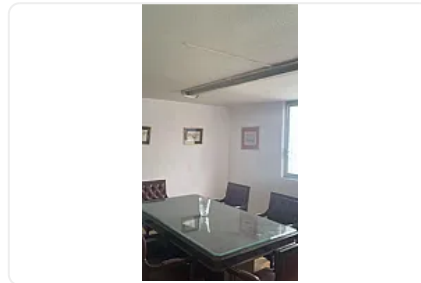

### Descripción

ASESOR: ITZEL CRESPO MC1

AGENDA TU CITA Y CONOCE ESTAS OFICINAS SOBRE EL EJE CENTRAL LÁZARO CARDENAS. CON MUEBLES Y LISTA PARA QUE LA OCUPES.

CARACTERITICAS:

SON 3 OFICINAS.

DOS OFICINAS EN PRIMER PISO INTERIOR DE 25m2 Y 30m2 Y OTRA EN MEDIO NIVEL MÁS DE 33 m2 CON MEDIO BAÑO PRIVADO Y VISTA A EJE CENTRAL.