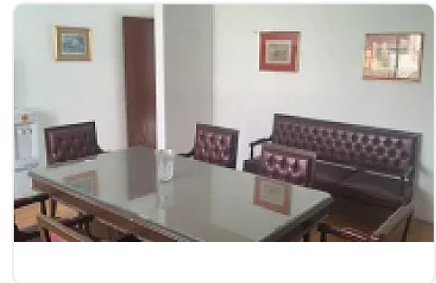

### Descripción

ASESOR: ITZEL CRESPO MC1

AGENDA TU CITA Y CONOCE ESTAS OFICINAS SOBRE EL EJE CENTRAL LÁZARO CARDENAS. CON MUEBLES Y LISTA PARA QUE LA OCUPES.

CARACTERITICAS:

SON 3 OFICINAS.

DOS OFICINAS EN PRIMER PISO INTERIOR DE 25m2 Y 30m2 Y OTRA EN MEDIO NIVEL MÁS DE 33 m2 CON MEDIO BAÑO PRIVADO Y VISTA A EJE CENTRAL.