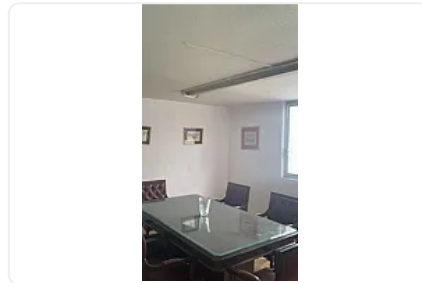

Renta de Oficina en Letran Valle, Benito Juárez MC1

Renta: MXN \$
22,500.00

Eje Central, Letrán Valle, Benito Juárez, Ciudad de México • ID 2463

Descripción

ASESOR: ITZEL CRESPO MC1

AGENDA TU CITA Y CONOCE ESTAS OFICINAS SOBRE EL EJE CENTRAL LÁZARO CARDENAS. CON MUEBLES Y LISTA PARA QUE LA OCUPES.

CARACTERITICAS:

SON 3 OFICINAS.

DOS OFICINAS EN PRIMER PISO INTERIOR DE 25m2 Y 30m2 Y OTRA EN MEDIO NIVEL MÁS DE 33 m2 CON MEDIO BAÑO PRIVADO Y VISTA A EJE CENTRAL.

2 ESTACIONAMIENTOS TECHADOS

REQUISITOS:

CONÓCELAS Y HAZ TU OFERTA

Características

Amueblado

Detalles

Recámaras: —

Baños: —

Estacionamientos: 2

Construcción: 90 m²