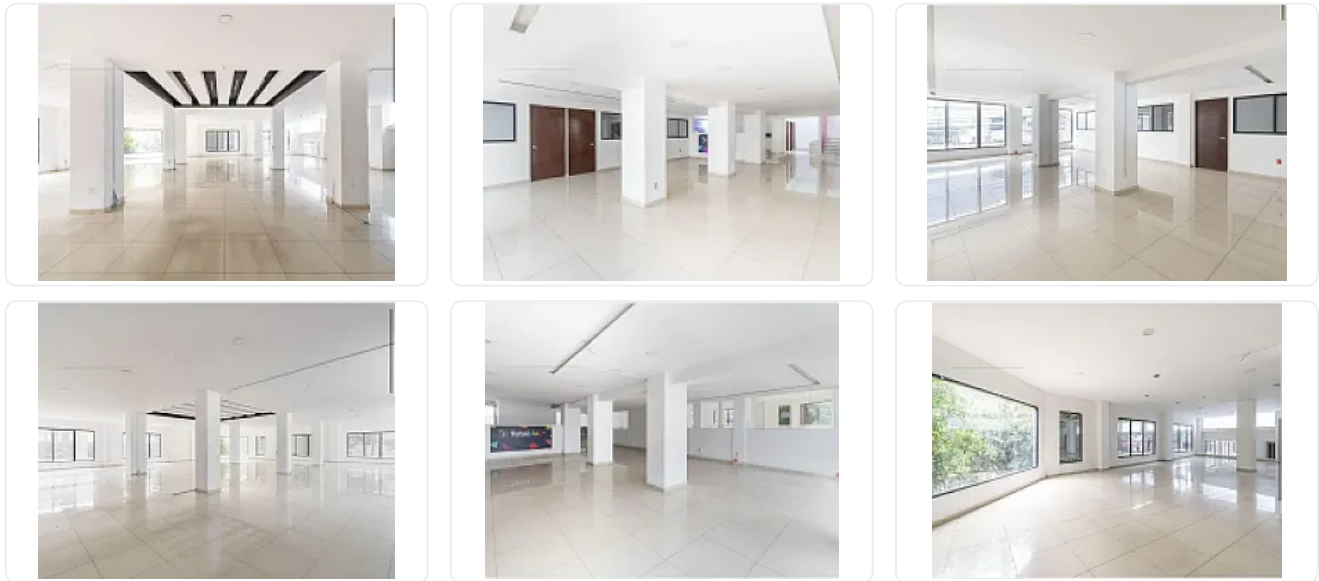

Oficina en Renta Narvarte Poniente Benito Juárez LE737

Renta: MXN $
236,000.00

Narvarte Poniente, Narvarte Poniente, Benito Juárez, Ciudad de México • ID 2473

Descripción

ASESORA LIZ ESCAMILLA LE737

"OFICINA EN RENTA | NARVARTE PONIENTE | BENITO JUÁREZ

RENTA: $236,000 MXN

SUPERFICIE - 945 m²

- Distribuida en 2 niveles
- Recién remodelada
- Altura de 2.70 m

UBICACIÓN PRIVILEGIADA - Oficina en esquina

- A 1 cuadra de Parque Delta
- Cerca de Metro Centro Médico y Etiopía
- Rodeada de tiendas, restaurantes y servicios
- Excelente conectividad vial y transporte público

CARACTERÍSTICAS - Uso de suelo: Oficinas