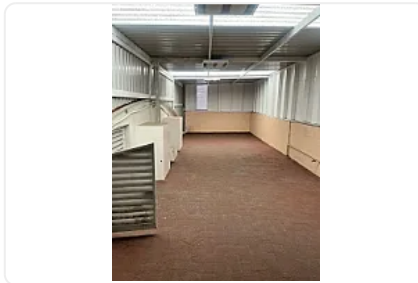

## Renta de Bodega en Los Reyes Culhuacán Iztapalapa GM559

Renta: MXN \$  
**27,000.00**

S/N, Los Reyes Culhuacán, Iztapalapa, Ciudad de México • ID 2482

### Descripción

ASESOR: GUILLERMO MORENO GM559

Rento Bodega ubicada en Primer piso (no es planta baja)  
ubicada sobre Avenida Principal  
con excelentes vías de transporte como metrobus y estación del metro  
cuenta con 170m2 de almacén,  
mezzanine de 45m2 Y oficina.