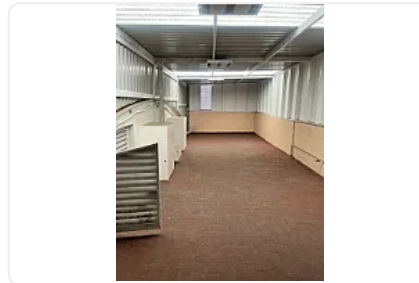

Renta de Bodega en Los Reyes Culhuacán Iztapalapa GM559

Renta: MXN \$
27,000.00

S/N, Los Reyes Culhuacán, Iztapalapa, Ciudad de México • ID 2482

Descripción

ASESOR: GUILLERMO MORENO GM559

Rento Bodega ubicada en Primer piso (no es planta baja)
ubicada sobre Avenida Principal
con excelentes vías de transporte como metrobus y estación del metro
cuenta con 170m2 de almacén,
mezzanine de 45m2 Y oficina.

Ideal para tu negocio.

Ubicada en una zona con acceso a vialidades principales, facilitando la logística y distribución.

La zona cuenta con transporte público cercano

Características

Oficina

Detalles

Recámaras: —
Baños: —
Estacionamientos: —
Construcción: 235 m²
Terreno: 190 m²
Código: N/A
Comisión: Sí