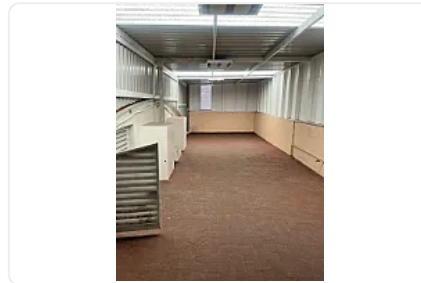

## Renta de Bodega en Los Reyes Culhuacán Iztapalapa GM559

Renta: MXN \$  
**27,000.00**

S/N, Los Reyes Culhuacán, Iztapalapa, Ciudad de México • ID 2482

### Descripción

ASESOR: GUILLERMO MORENO GM559

Rento Bodega ubicada en Primer piso (no es planta baja)  
ubicada sobre Avenida Principal  
con excelentes vías de transporte como metrobus y estación del metro  
cuenta con 170m2 de almacén,  
mezzanine de 45m2 Y oficina.