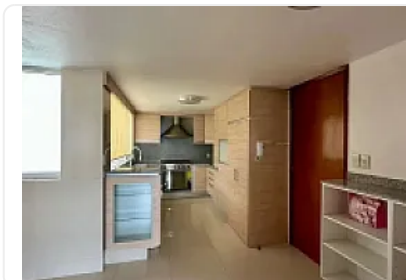

Renta de Departamento en Circuito Novelistas Ciudad Satélite EA38

Renta: MXN $
43,000.00

Circuito Novelistas, Ciudad Satélite, Naucalpan de Juárez, Estado de México • ID
2486

Descripción

ASESOR: ELIZABETH ALVARADO EA38

Espectacular departamento 300 metros, remodelado en el uno de los mejores Circuitos de Satélite .

Tiene tres recamaras muy amplias, la principal con baño y salida a una terraza y una de las secundarias con área de estudio,.

Sala de TV, sala comedor muy grandes con salida a una de las terrazas, cocina equipada con despensa amplia y antecomedor, área de lavado con baño completo.

El departamento tiene un total 225m2 habitables y 75 m2 de terrazas.

Estacionamiento para dos autos techados.

Portero en la entrada del edificio.

Elevador directo al departamento.

Características

Terraza

Cocina integral

Cuarto de servicio

Elevador

Estudio