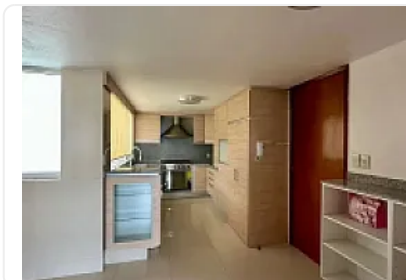

### Descripción

ASESOR: ELIZABETH ALVARADO EA38

Espectacular departamento 300 metros, remodelado en el uno de los mejores Circuitos de Satélite .

Tiene tres recamaras muy amplias, la principal con baño y salida a una terraza y una de las secundarias con área de estudio,.

Sala de TV, sala comedor muy grandes con salida a una de las terrazas, cocina equipada con despensa amplia y antecomedor, área de lavado con baño completo.

El departamento tiene un total 225m2 habitables y 75 m2 de terrazas.