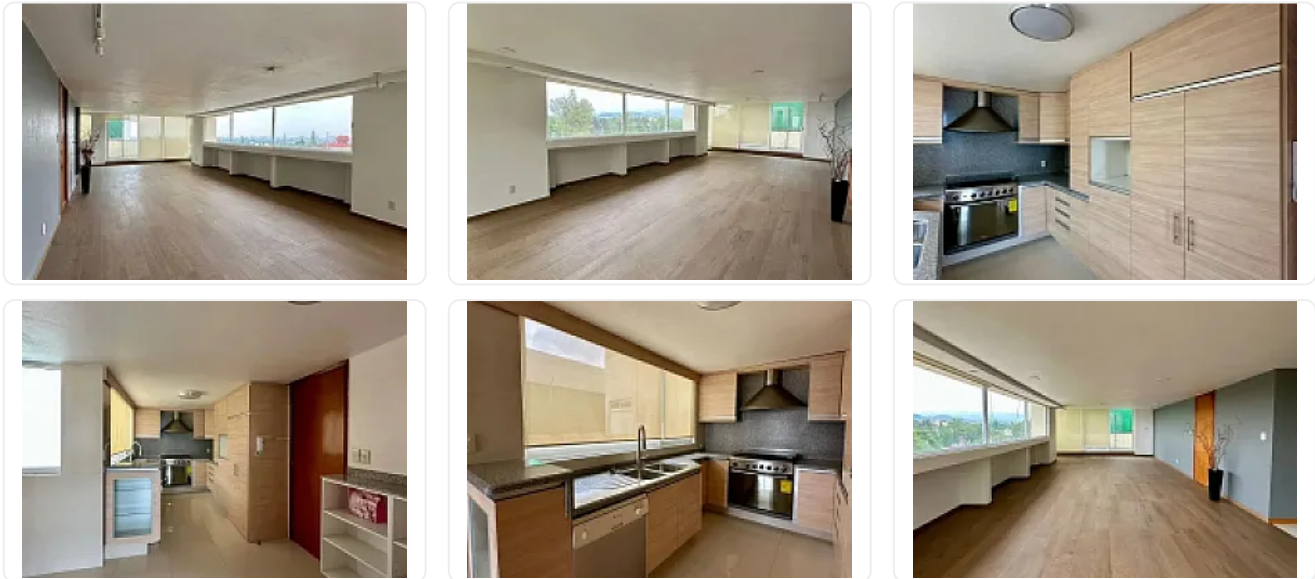

Renta de Departamento en Circuito Novelistas Ciudad Satélite EA38

Renta: MXN \$
43,000.00

Circuito Novelistas, Ciudad Satélite, Naucalpan de Juárez, Estado de México • ID
2486

Descripción

ASESOR: ELIZABETH ALVARADO EA38

Espectacular departamento 300 metros, remodelado en el uno de los mejores Circuitos de Satélite .

Tiene tres recamaras muy amplias, la principal con baño y salida a una terraza y una de las secundarias con área de estudio,.

Sala de TV, sala comedor muy grandes con salida a una de las terrazas, cocina equipada con despensa amplia y antecomedor, área de lavado con baño completo.

El departamento tiene un total 225m2 habitables y 75 m2 de terrazas.

Estacionamiento para dos autos techados.

Portero en la entrada del edificio.

Elevador directo al departamento.

Características

Terraza

Cocina integral

Cuarto de servicio

Elevador