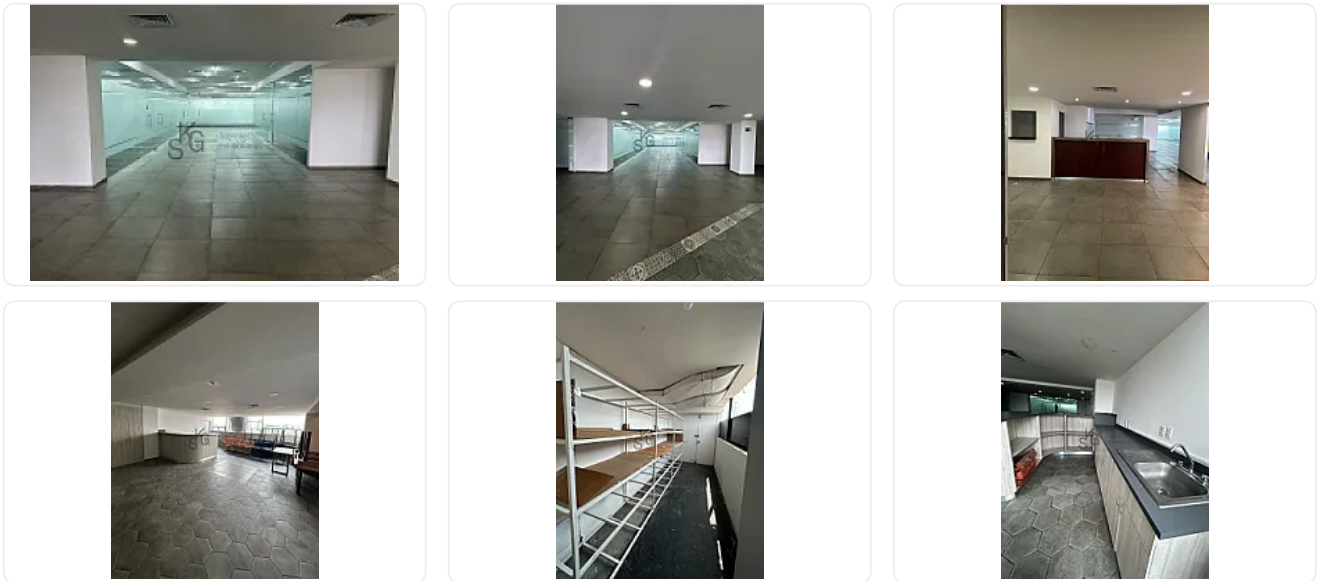

## Renta de Oficina en Plaza Galeria Satélite, Naucalpan EA40

Renta: MXN \$  
**150,000.00**

PLAZA GALERIA, Ciudad Satélite, Naucalpan de Juárez, Estado de México • ID 2488

Precio de Renta: \$150,000.00 MXN + mantenimiento + IVA

Características del Espacio:

Oficinas amplias y modernas, listas para adaptarse a tus necesidades.

Área de recepción para una imagen profesional y atención a clientes.

Aire acondicionado vestíbulo, garantizando confort en todas las áreas.

Varios cubículos y sala de juntas, ideales para trabajo en equipo y reuniones.

Área de cafetería o comedor, para mayor comodidad de los empleados.

Espacio disponible para habilitar un roof garden, perfecto para momentos de esparcimiento.

Amplios baños para empleados.

2 niveles de estacionamiento subterráneo para clientes y colaboradores.

Ubicación estratégica, con acceso inmediato a principales vialidades y transporte público.