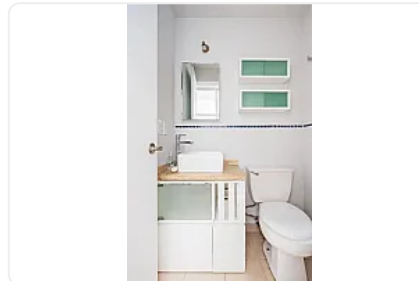

Renta de Departamento en Roma Norte Cuauhtemoc AY339

Renta: MXN \$
38,000.00

Puebla, Roma Norte, Cuauhtémoc, Ciudad de México • ID 2492

Descripción

ASESOR: ANTONELLA OLIVA AY339

CARACTERISTICAS DEL DEPARTAMENTO

- AMUEBLADO - NO tiene opción sin muebles
- 2 HABITACIONES CON CLOSET
- 2 BAÑOS COMPLETOS
- 2 ESTACIONAMIENTOS
- Se encuentra en piso 4
- 80 m2
- Cocina Integral

REQUISITOS

- Identificación Oficial
- Comprobante de domicilio
- Comprobante de ingresos
- Poliza jurídica con valor de 30% Aprox
- Obligado solidario o Fiador

Amueblado

Cocina integral

Elevador

Seguridad 12 horas

Seguridad 24 horas

Detalles

Recámaras: 2

Baños: 2