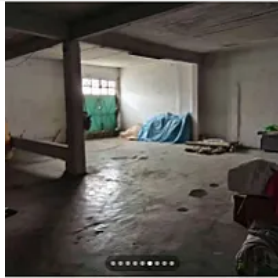

## Bodega Comercial en Renta San Felipe de Jesus Gustavo A. Madero DA509

Renta: MXN \$  
**75,000.00**

TLAPA, San Felipe de Jesús, Gustavo A. Madero, Ciudad de México • ID 2497

### Descripción

ASESOR DANIEL AHUMADA DA509

- BODEGA DE USO COMERCIAL
- 200 M2 POR NIVEL
- 2 PLANTAS
- 600 TOTAL DE M2 CONSTRUIDOS
- BAÑO

REQUISITOS:

- IDENTIFICACION OFICIAL
- AVAL CON BIEN RAIZ EN CDMX
- COMPROBANTES DE INGRESOS
- CONSTANCIA DE SITUACION FISCAL
- COMPROBANTE DE DOMICILIO"
- CONTRATO MINIMO 1 AÑO