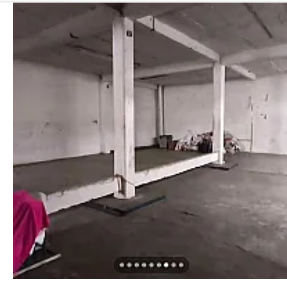

## Bodega Comercial en Renta San Felipe de Jesus Gustavo A. Madero DA509

Renta: MXN \$  
**75,000.00**

TLAPA, San Felipe de Jesús, Gustavo A. Madero, Ciudad de México • ID 2497

### Descripción

ASESOR DANIEL AHUMADA DA509

- BODEGA DE USO COMERCIAL
- 200 M2 POR NIVEL
- 2 PLANTAS
- 600 TOTAL DE M2 CONSTRUIDOS
- BAÑO

REQUISITOS:

- IDENTIFICACION OFICIAL
- AVAL CON BIEN RAIZ EN CDMX
- COMPROBANTES DE INGRESOS
- CONSTANCIA DE SITUACION FISCAL
- COMPROBANTE DE DOMICILIO"
- CONTRATO MINIMO 1 AÑO