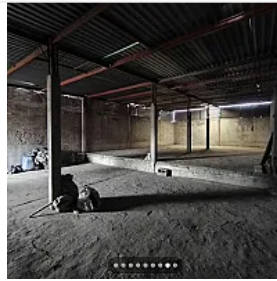

## Bodega Comercial en Renta San Felipe de Jesus Gustavo A. Madero DA509

Renta: MXN \$  
**75,000.00**

TLAPA, San Felipe de Jesús, Gustavo A. Madero, Ciudad de México • ID 2497

### Descripción

ASESOR DANIEL AHUMADA DA509

- BODEGA DE USO COMERCIAL
- 200 M2 POR NIVEL
- 2 PLANTAS
- 600 TOTAL DE M2 CONSTRUIDOS
- BAÑO

REQUISITOS:

- IDENTIFICACION OFICIAL
- AVAL CON BIEN RAIZ EN CDMX
- COMPROBANTES DE INGRESOS
- CONSTANCIA DE SITUACION FISCAL
- COMPROBANTE DE DOMICILIO"
- CONTRATO MINIMO 1 AÑO