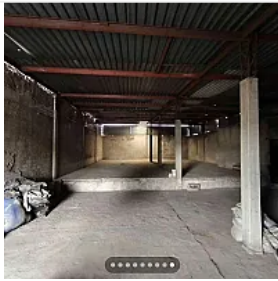

### Descripción

ASESOR DANIEL AHUMADA DA509

- BODEGA DE USO COMERCIAL
- 200 M2 POR NIVEL
- 2 PLANTAS
- 600 TOTAL DE M2 CONSTRUIDOS
- BAÑO

REQUISITOS:

- IDENTIFICACION OFICIAL
- AVAL CON BIEN RAIZ EN CDMX
- COMPROBANTES DE INGRESOS
- CONSTANCIA DE SITUACION FISCAL
- COMPROBANTE DE DOMICILIO"
- CONTRATO MINIMO 1 AÑO