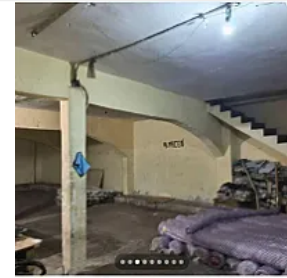

## Bodega Comercial en Renta San Felipe de Jesus Gustavo A. Madero DA509

Renta: MXN \$  
**75,000.00**

TLAPA, San Felipe de Jesús, Gustavo A. Madero, Ciudad de México • ID 2497

### Descripción

ASESOR DANIEL AHUMADA DA509

- BODEGA DE USO COMERCIAL
- 200 M2 POR NIVEL
- 2 PLANTAS
- 600 TOTAL DE M2 CONSTRUIDOS
- BAÑO

REQUISITOS:

- IDENTIFICACION OFICIAL
- AVAL CON BIEN RAIZ EN CDMX
- COMPROBANTES DE INGRESOS
- CONSTANCIA DE SITUACION FISCAL
- COMPROBANTE DE DOMICILIO"
- CONTRATO MINIMO 1 AÑO