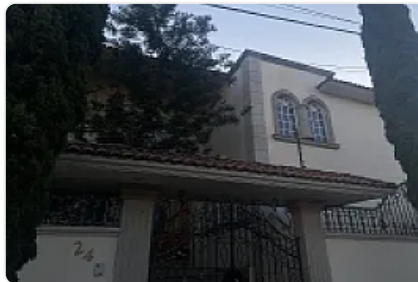

Renta de Casa en Ciudad Satelite EA41

S/N, Ciudad Satélite, Naucalpan de Juárez, Estado de México • ID 2535

Compartir con mis datos

**Renta: MXN \$
80,000.00**

Descripción

ASESOR: ELIZABETH ALVARADO EA41

Exclusiva residencia ubicada en uno de los mejores circuitos de Ciudad Satélite, con excelente ubicación, seguridad y amplios espacios interiores y exteriores diseñados para el confort, la privacidad y el disfrute familiar.

Características Generales:

Terreno: 624 m²

Construcción: 1,014 m²

Niveles: 3

Recámaras: 3, todas con baño completo, walking closet y amplio balcón

Baños completos: 4

Medios baños: 2

Estacionamientos: 6